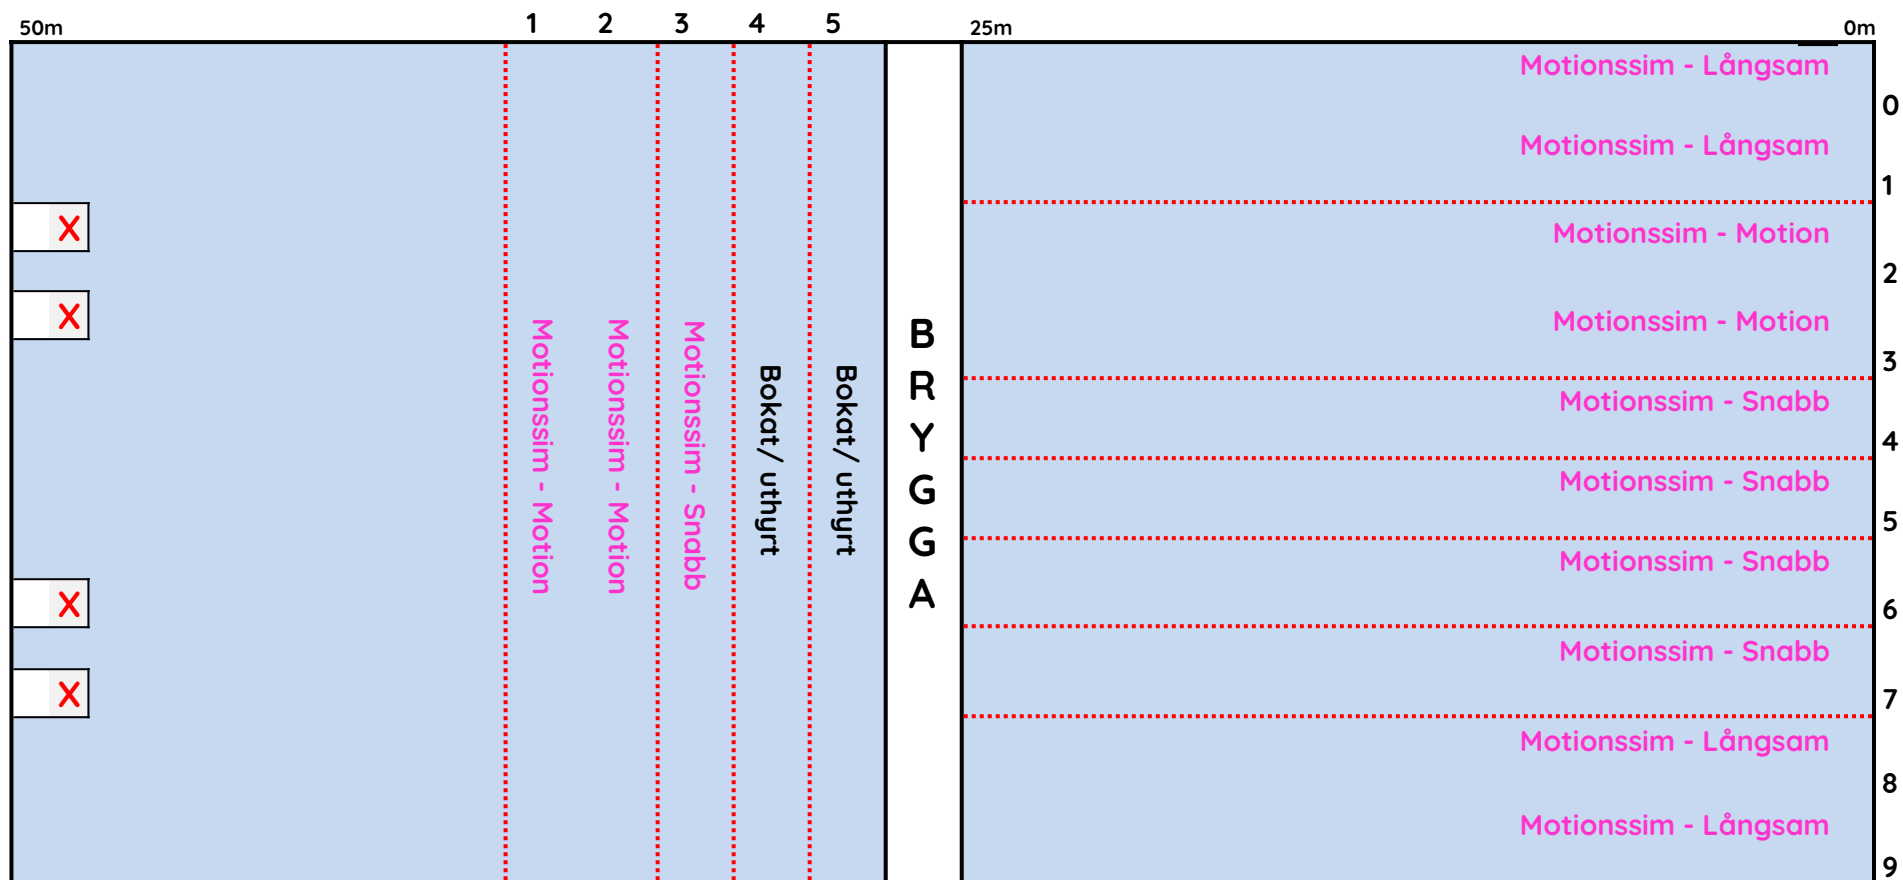

Munktelbadet

Med stänk av glädje! Hos Beför.

Simbassängsdukning

Måndag 06.00-07.30

LÄKTARSIDA

X Hopptorn stängt

Munktelbadet
Med stänk av glädjel Hos Befair.

Simbassängsdukning

Måndag 08.00-15.30

LÄKTARSIDA

* Skolsim kl. 08.30-14.10

X Hopptorn öppnar kl. 10.00 (öppet efter familjebadets öppettider)

Munktellbadet
Med stänk av glädjel Hos Befair.

Simbassängsdukning

Måndag 16.00-19.00