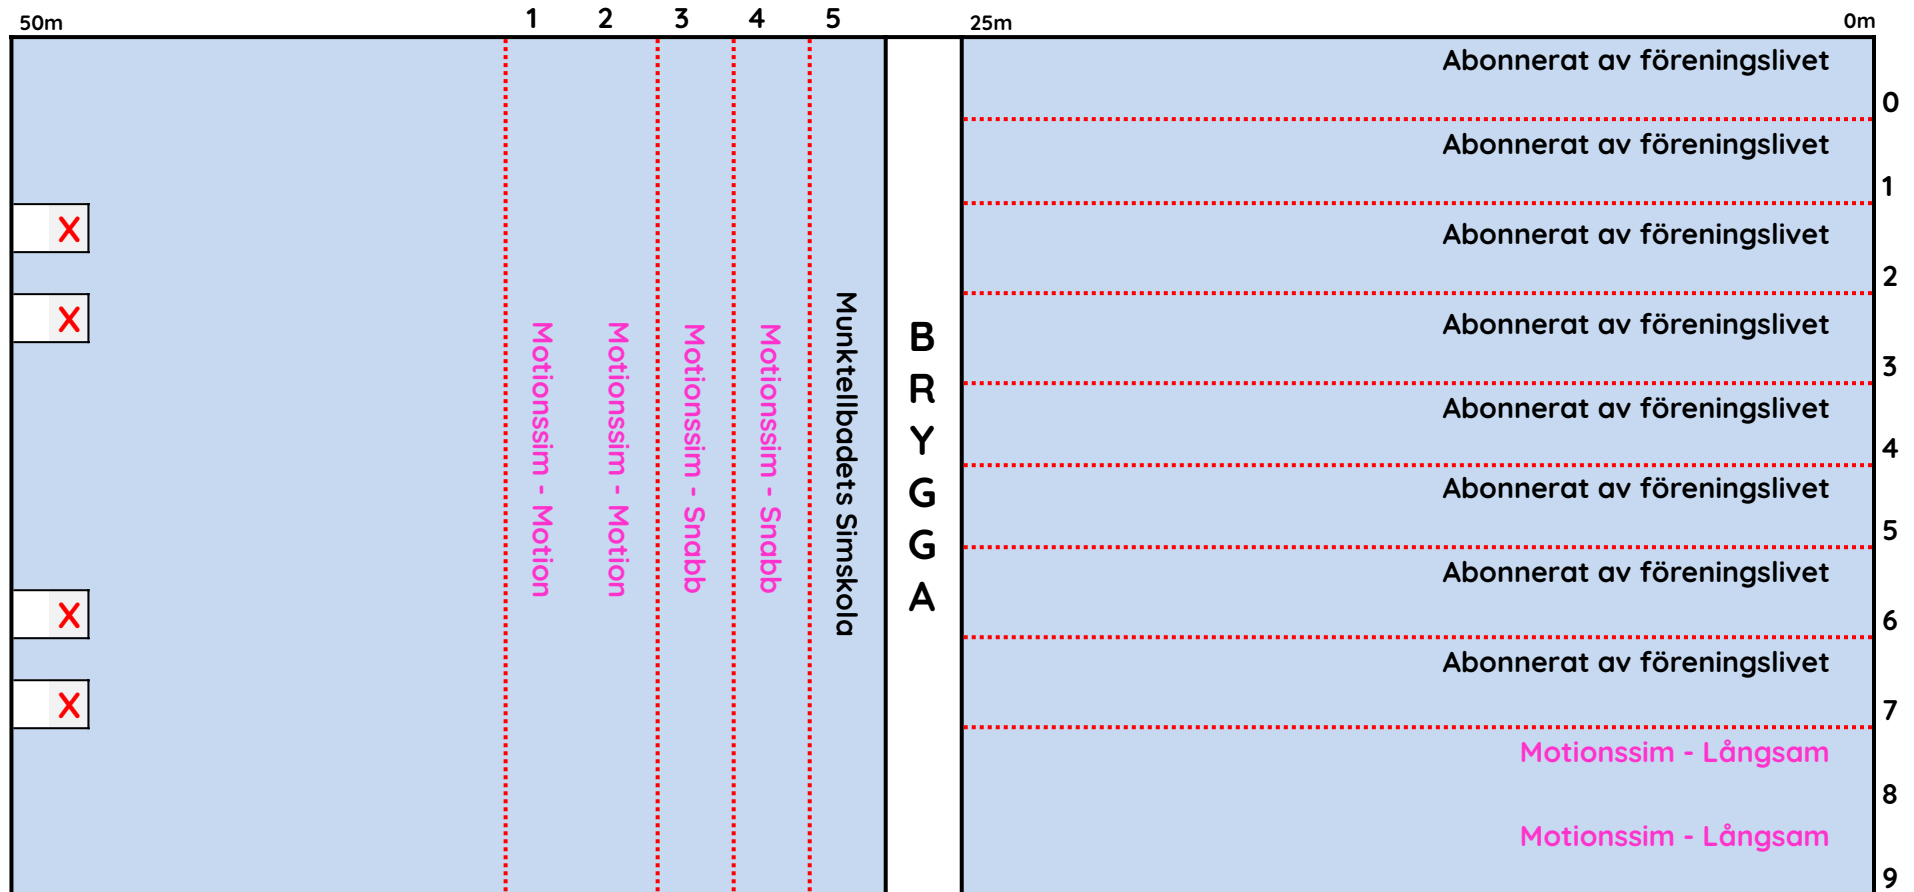

Måndag 08.00-15.30

LÄKTARSIDA

* Skolsim kl. 08.30-14.10

X Hopptorn öppnar kl. 10.00 (öppet efter familjebadets öppettider)

Munktellbadet
Med stänk av glädjel Hos Befair.

Simbassängsdukning

Måndag 16.00-19.00

LÄKTARSIDA

X Abonnert av föreningslivet för simhopp kl. 17.30-19.00