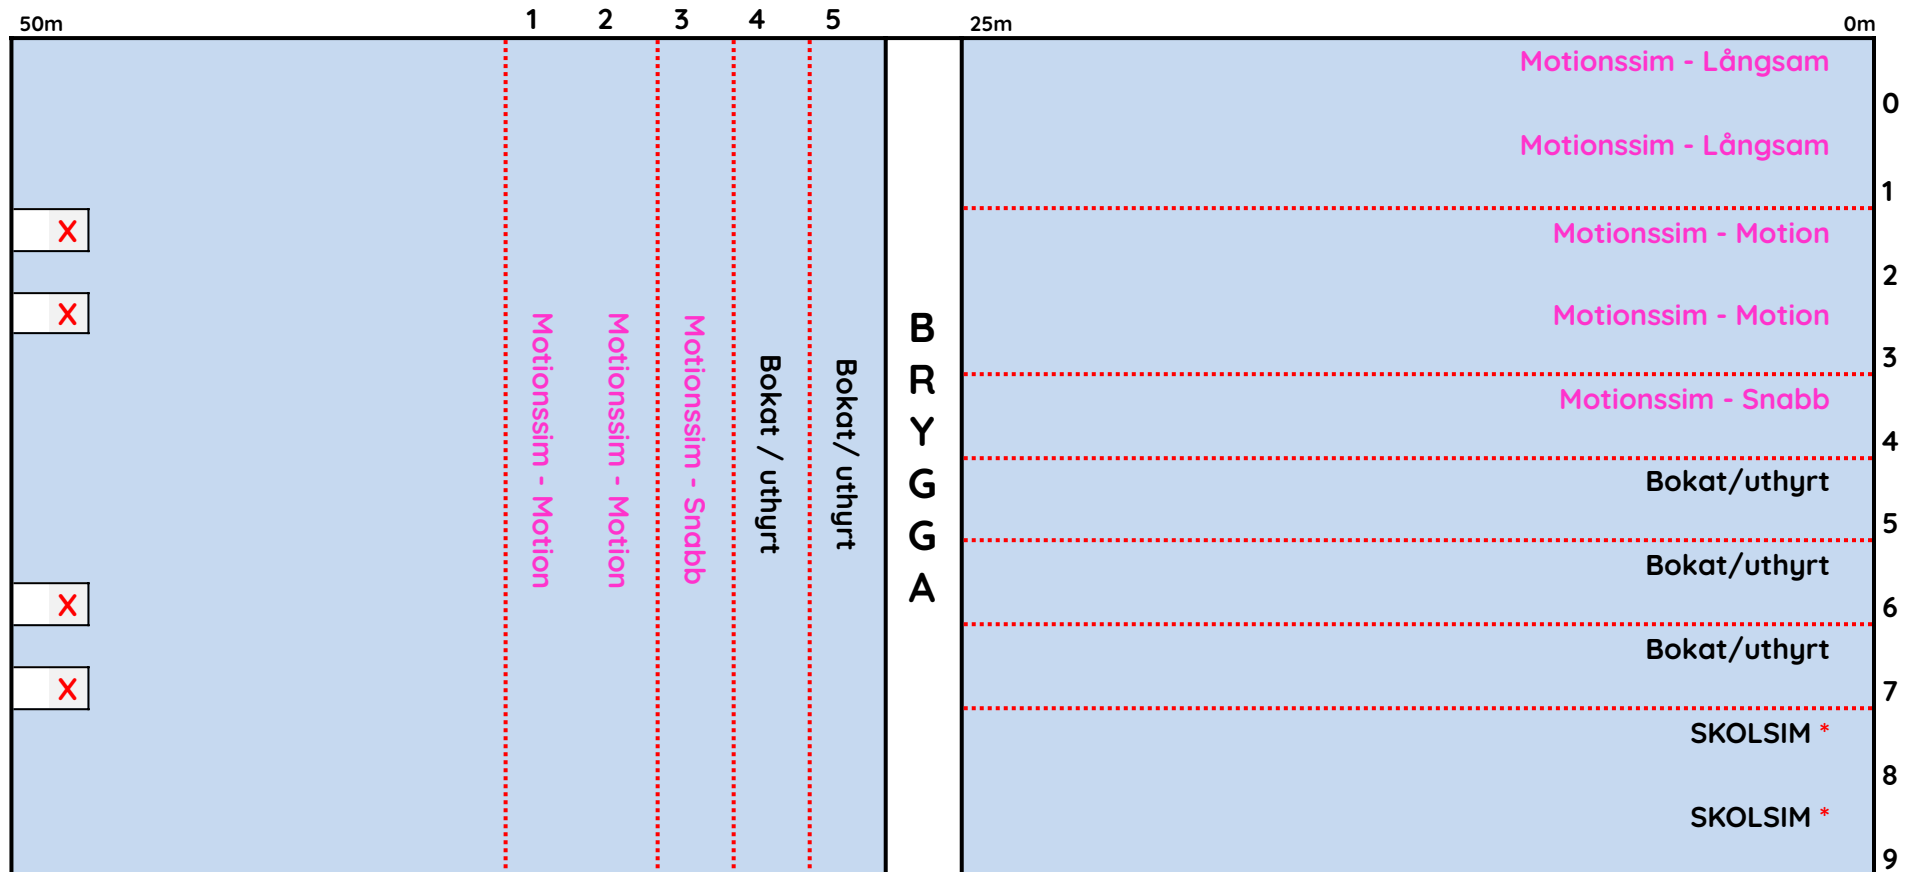

Munktelbadet

Med stänk av glädje! Hos Beför.

Simbassängsdukning

Måndag 06.00-07.30

LÄKTARSIDA

X Hopptorn stängt

Munktelbadet
Med stänk av glädjel Hos Befair.

Simbassängsdukning

Måndag 08.00-15.30

LÄKTARSIDA

* Skolsim kl. 08.30-14.10

X Hopptorn öppnar kl. 10.00 (öppet efter familjebadets öppettider)

Munktellbadet
Med stänk av glädjel Hos Befair.

Simbassängsdukning

Måndag 16.00-19.00

LÄKTARSIDA

X Abonnert av föreningslivet för simhopp kl. 17.30-19.00