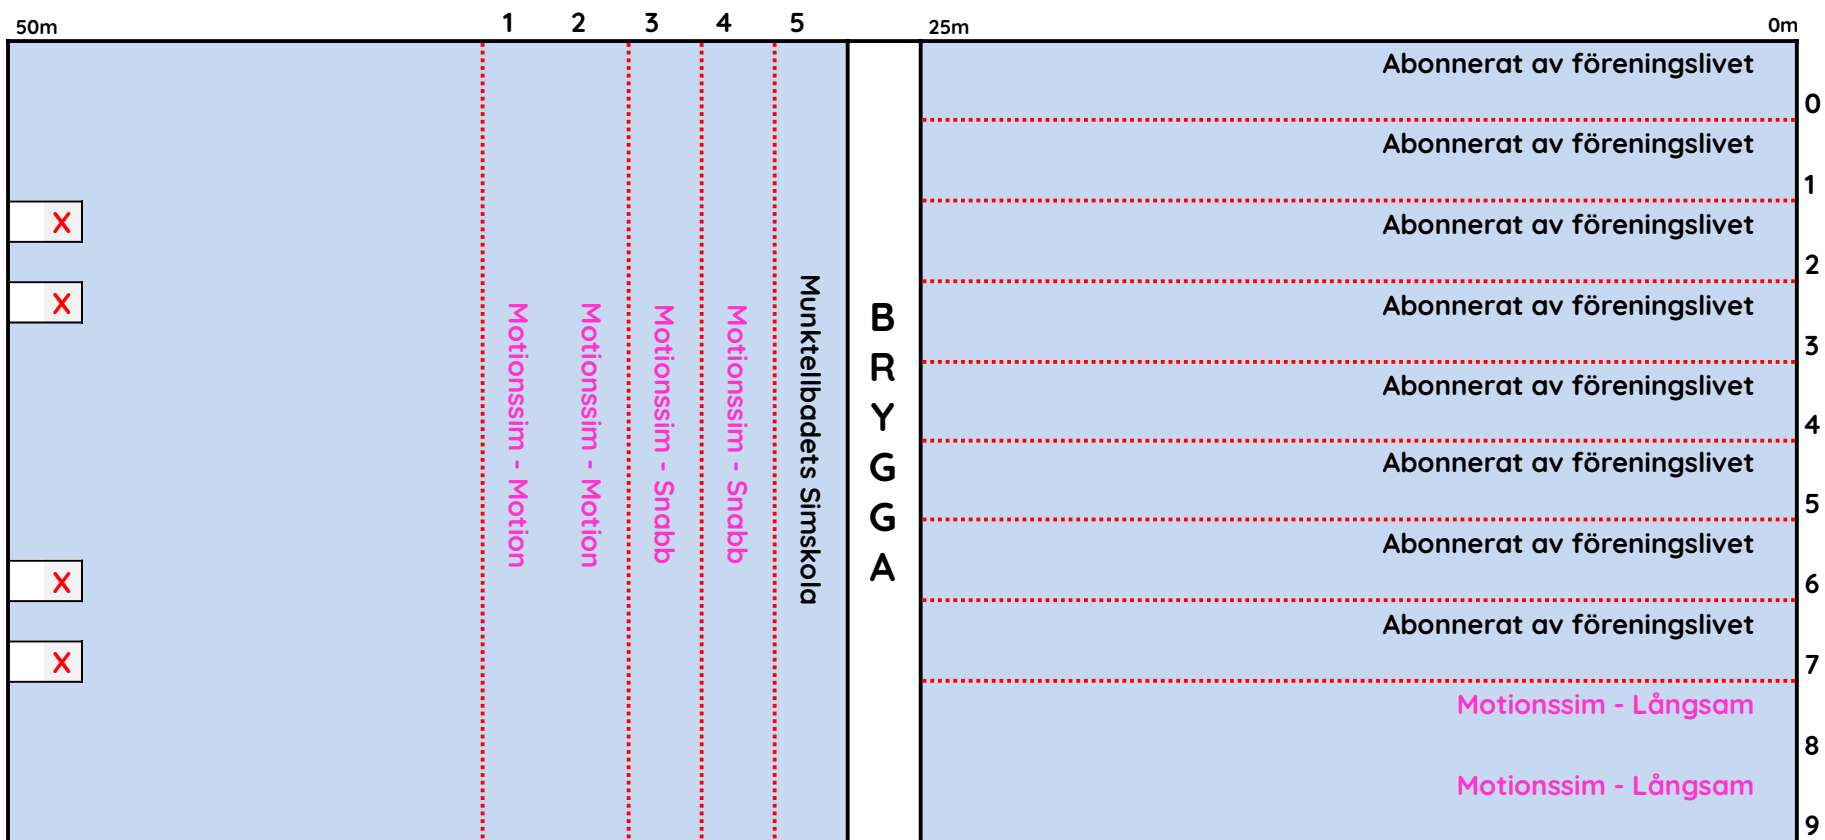

Simbassängsdukning

Torsdag 09.00-15.30

Munkteåbadet

50m
Med glädje hos Befair.

LÄKTARSIDA

X Hopptorn öppnar kl. 10.00 (öppet som familjebadets öppettider, med reservation för ändring)

* Skolsim kl. 08.30-14.10

Munktellbadet

Med stänk av glädjet Hos Befair.

Simbassängsdukning

Torsdag 16.00-19.00

LÄKTARSIDA

X Abonnerat av föreningslivet för simhopp kl. 17.30-19.00