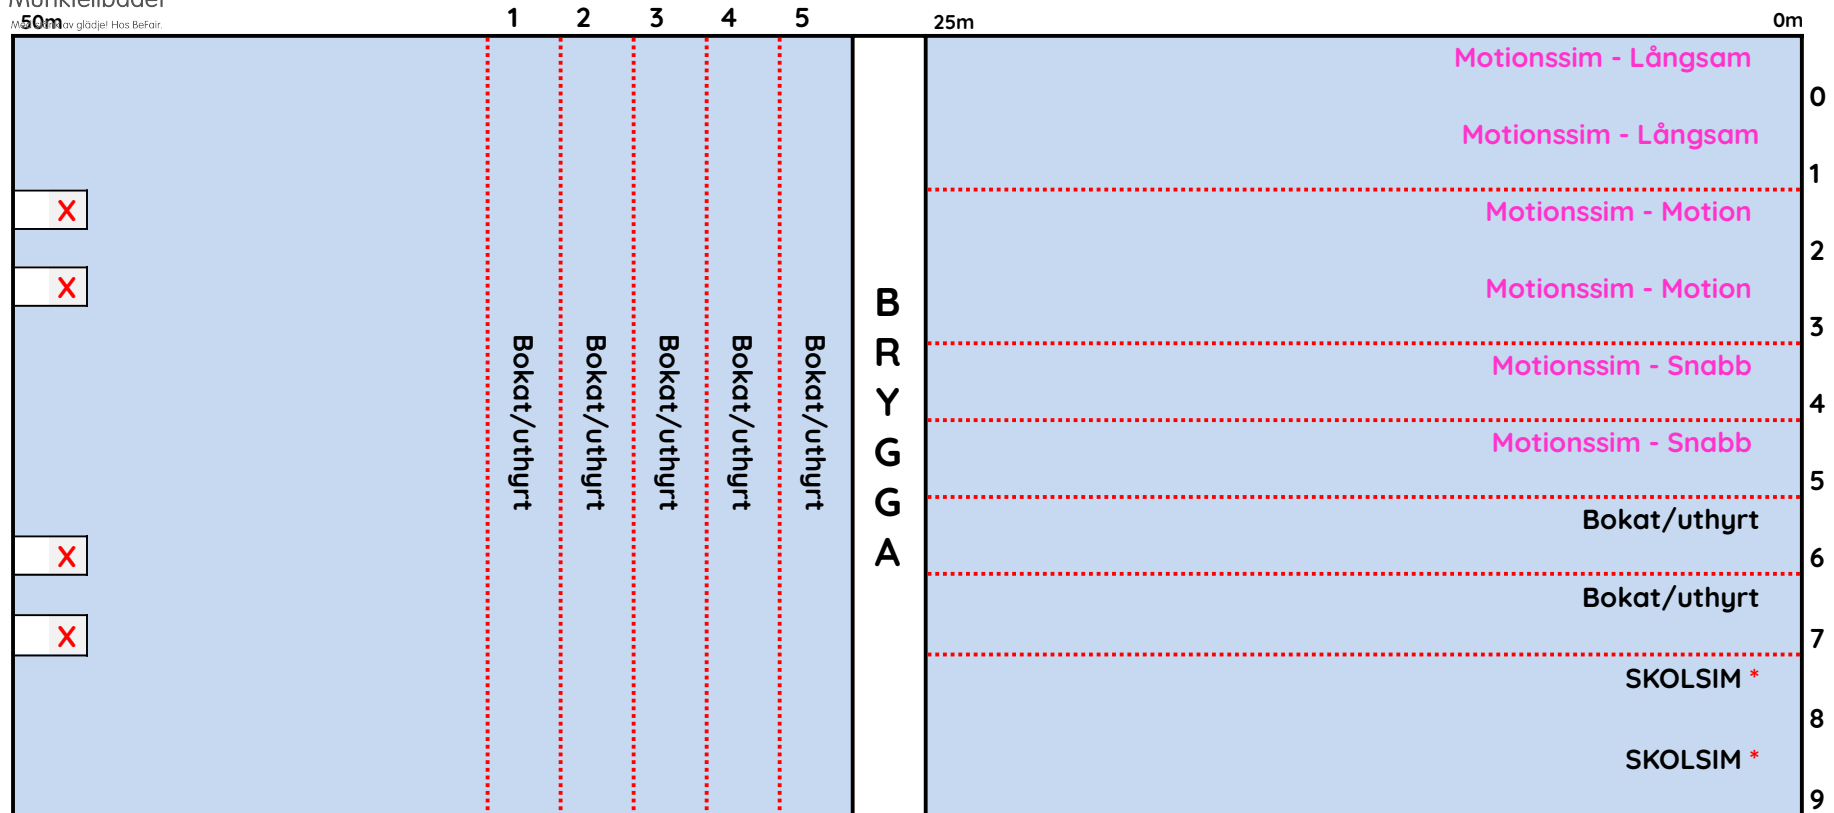

Simbassängsdukning

Torsdag 09.00-15.30

Munkteåbadet

50m
Med glädje hos Befair.

LÄKTARSIDA

X Hopptorn öppnar kl. 10.00 (öppet som familjebadets öppettider, med reservation för ändring)

* Skolsim kl. 08.30-14.10

Munktellbadet

Med stänk av glädjet Hos Befair.

Simbassängsdukning

Torsdag 16.00-19.00

LÄKTARSIDA

X Abonnerat av föreningslivet för simhopp kl. 17.30-19.00