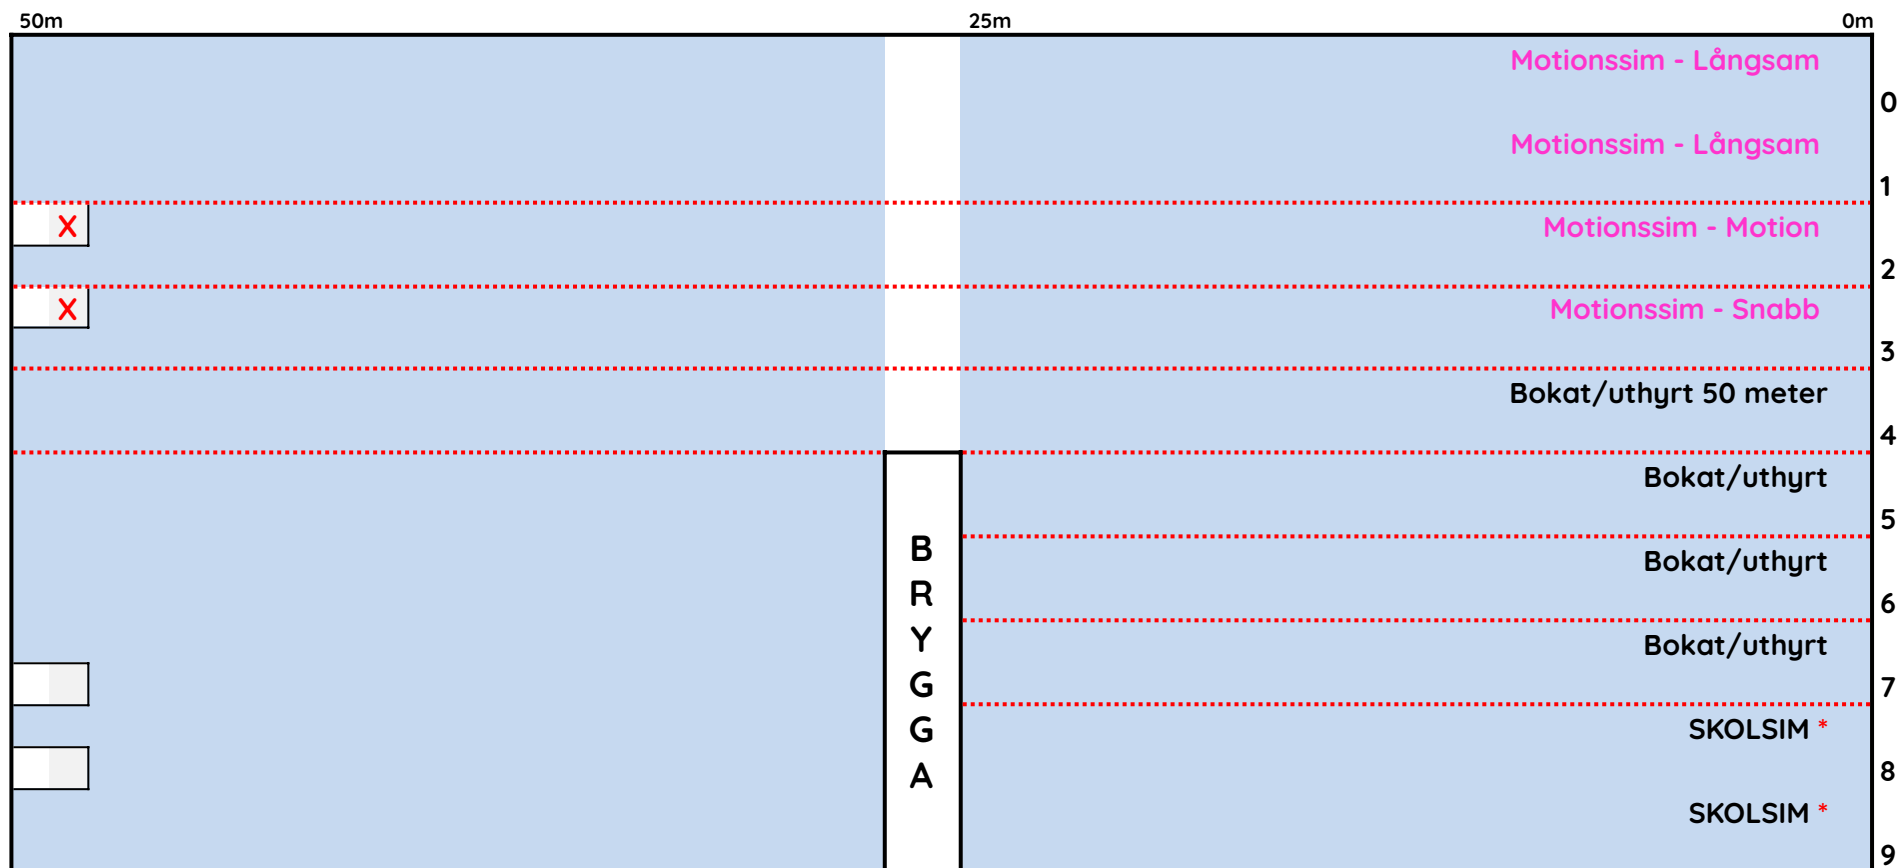

Munktellbadet
Med stänk av glädje! Hos BeFair.

Simbassängsdukning

Fredag 08.00-15.30

LÄKTARSIDA

X Avstängt för motionssim kl. 06.00-15.30

* Skolsim kl. 08.30-14.10