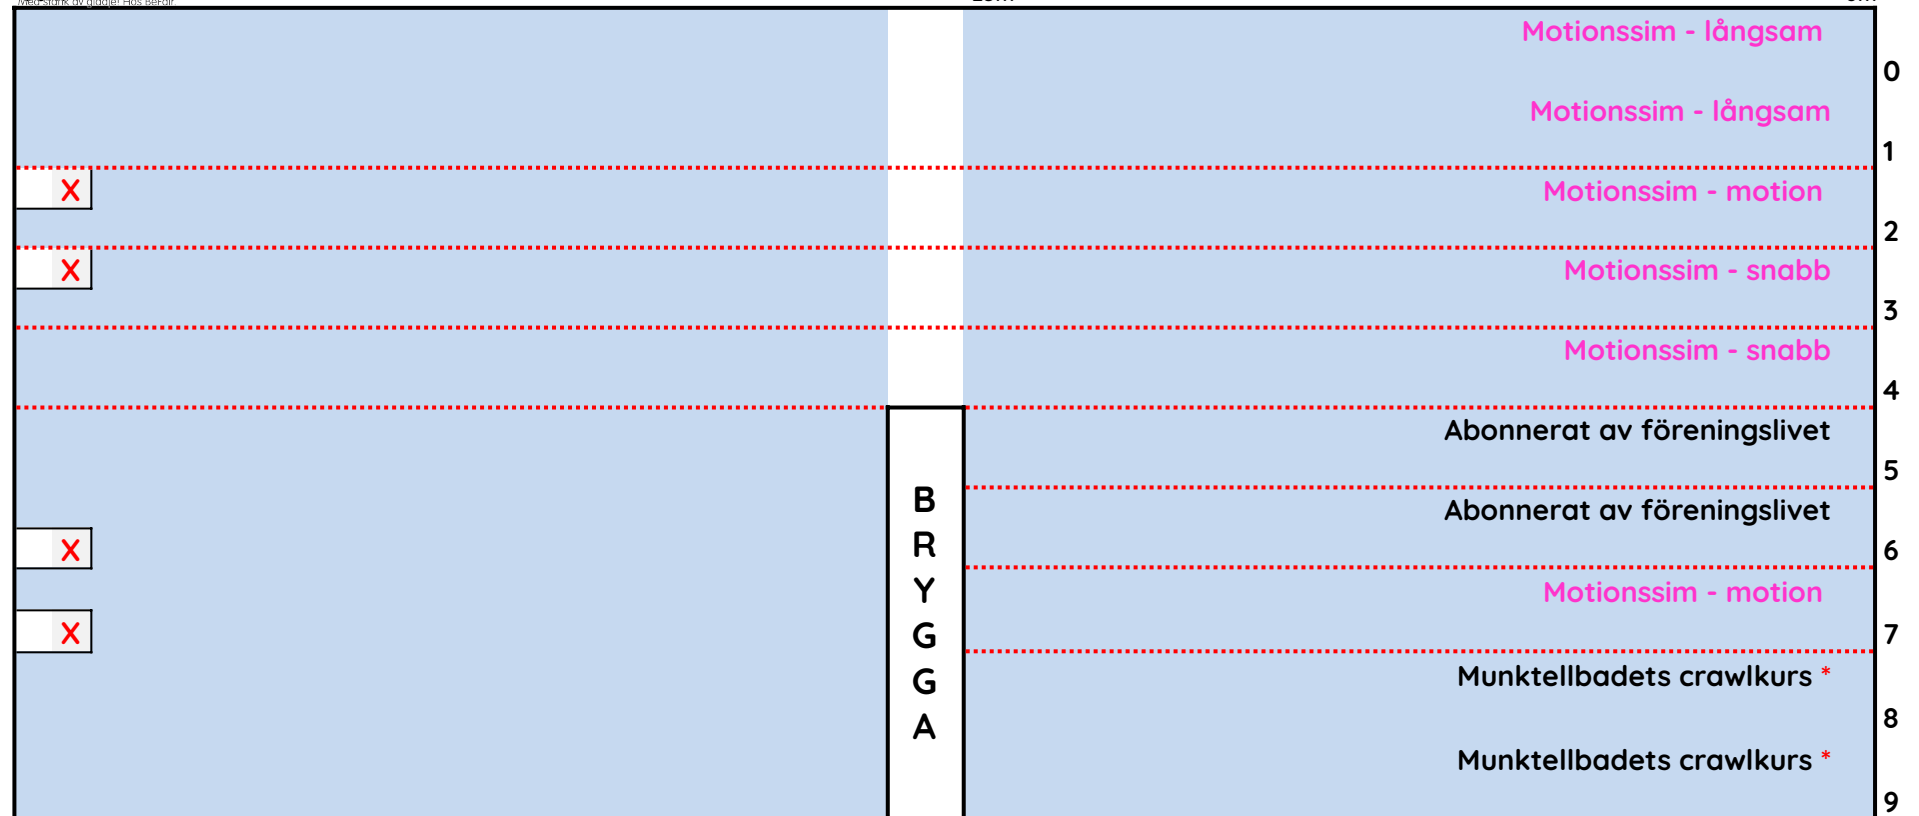

# Simbassängsdukning

Fredag 06.00-07.30

Munktelbadet  
50m

LÄKTARSIDA

25m

0m

X Avstängt för motionssim

\* Crawlkurs 06.15-06.55