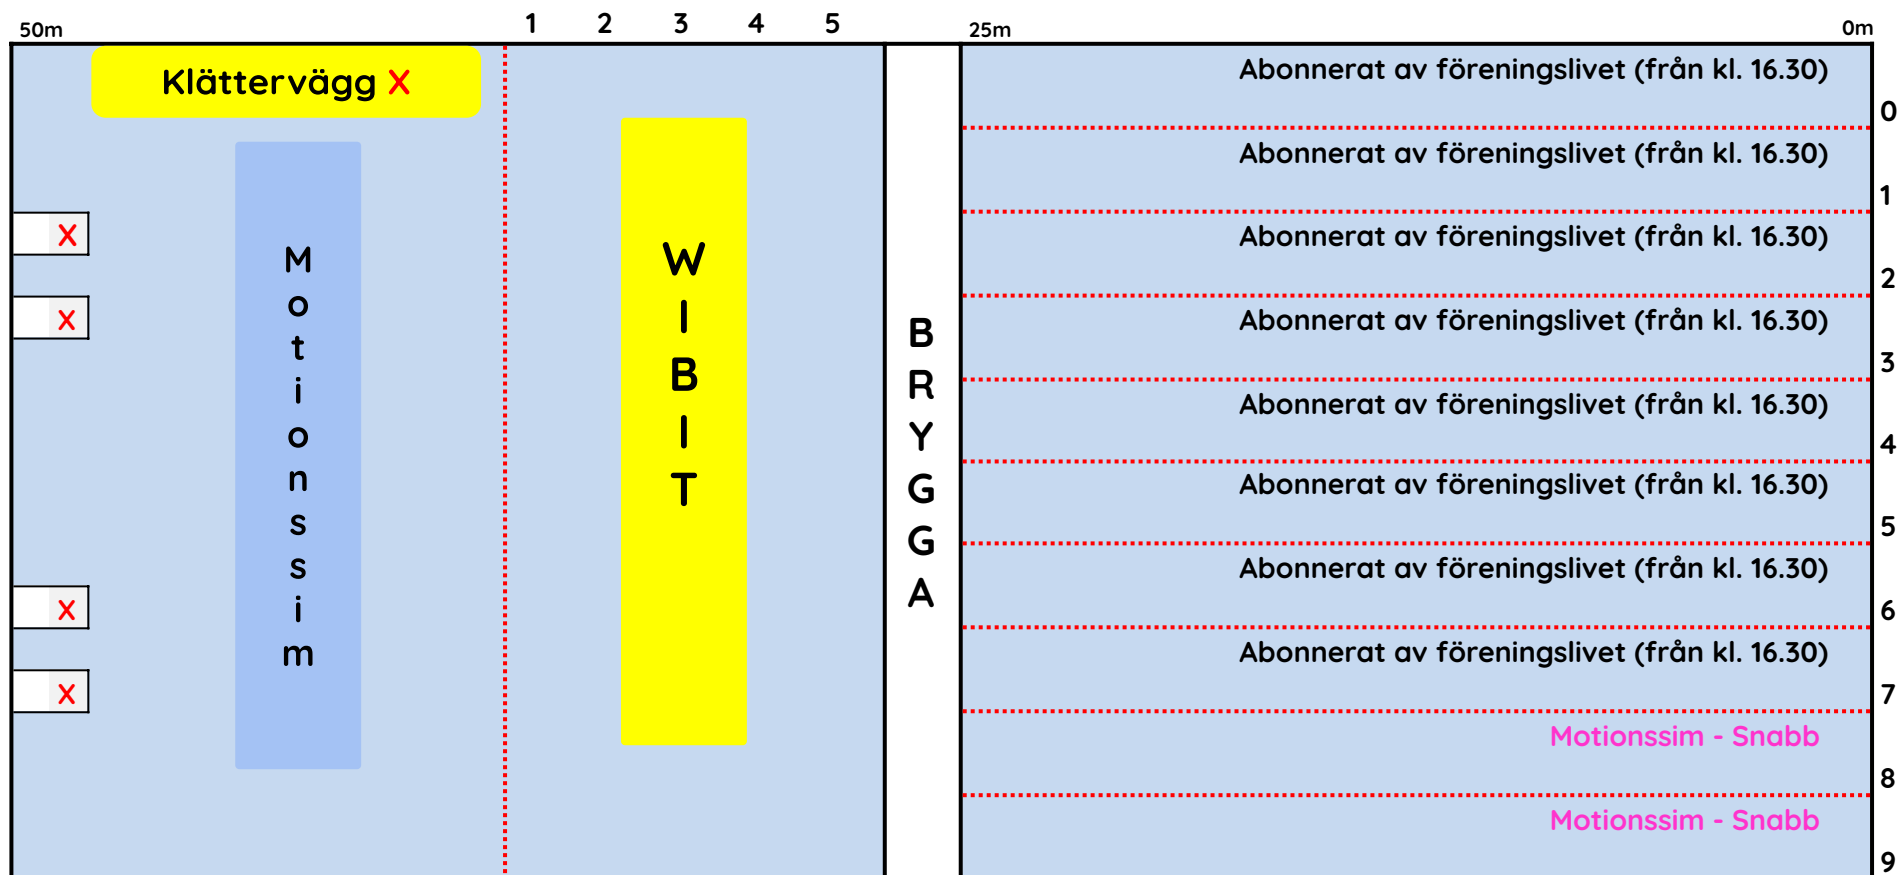

# Simbassängsdukning

Fredag 08.00-15.30

LÄKTARSIDA

X Avstängt för motionssim kl. 06.00-15.30

\* Skolsim kl. 08.30-14.10

Munkteåbadet  
Med stänk av glädje! Hos Beför.

# Simbassängsdukning

Fredag 16.00-19.00

LÄKTARSIDA

X Avstängt för motions sim