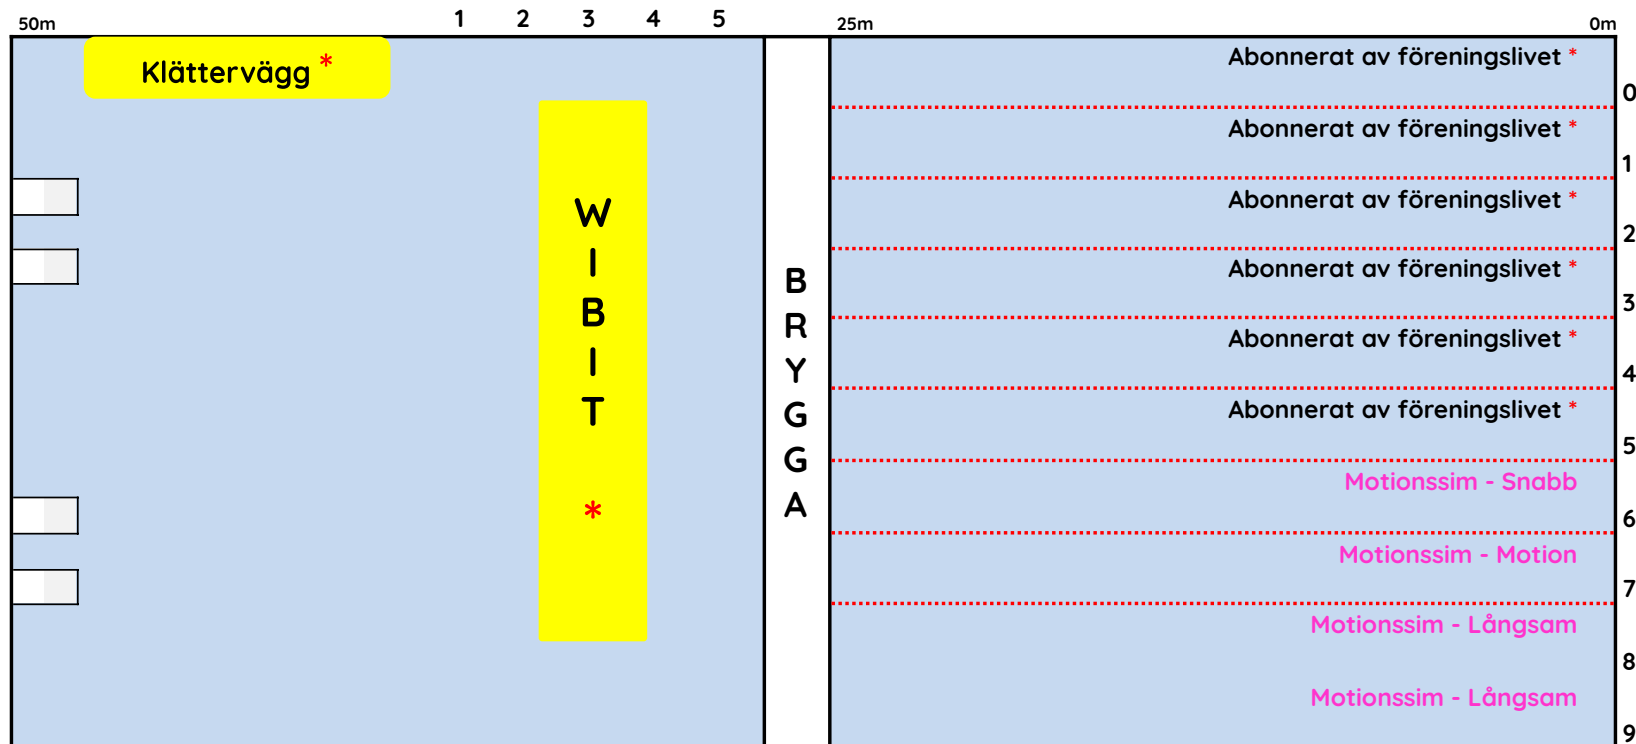

Munktelbadet
Med stänk av gädjet Hies Befar

Simbassängsdukning

Söndag 09.00-10.00

LÄKTARSIDA

* Klättervägg, wibit/hinder bana öppen 09.00 - 14.00 (med reservation för ändring)

Munktebbadet
Med stänk av glädjet Hos BeFair.

Simbassängsdukning

Söndag 10.00-17.00

LÄKTARSIDA

* Klättervägg, wibit/hinder bana öppen 09.00 - 14.00 (med reservation för ändring)

- * Bana 0 - Abonnerat av föreningslivet kl. 10.00-18.00
- Bana 1 - Abonnerat av föreningslivet kl. 10.00-18.00
- Bana 2 - Abonnerat av föreningslivet kl. 10.00-18.00
- Bana 3 - Abonnerat av föreningslivet kl. 10.00-18.00
- Bana 4 - Abonnerat av föreningslivet kl. 10.00-18.00

Bana 5 - Abonnerat av föreningslivet kl. 10.00-18.00
- Övrig tid, följ skyltning

Munktebbadet
Med stänk av glädjet Hos BeFair

Simbassängsdukning

Söndag 17.00-18.00

LÄKTARSIDA

- * Bana 0 - Abonnerat av föreningslivet kl. 10.00-18.00
- Bana 1 - Abonnerat av föreningslivet kl. 10.00-18.00
- Bana 2 - Abonnerat av föreningslivet kl. 10.00-18.00
- Bana 3 - Abonnerat av föreningslivet kl. 10.00-18.00
- Bana 4 - Abonnerat av föreningslivet kl. 10.00-18.00