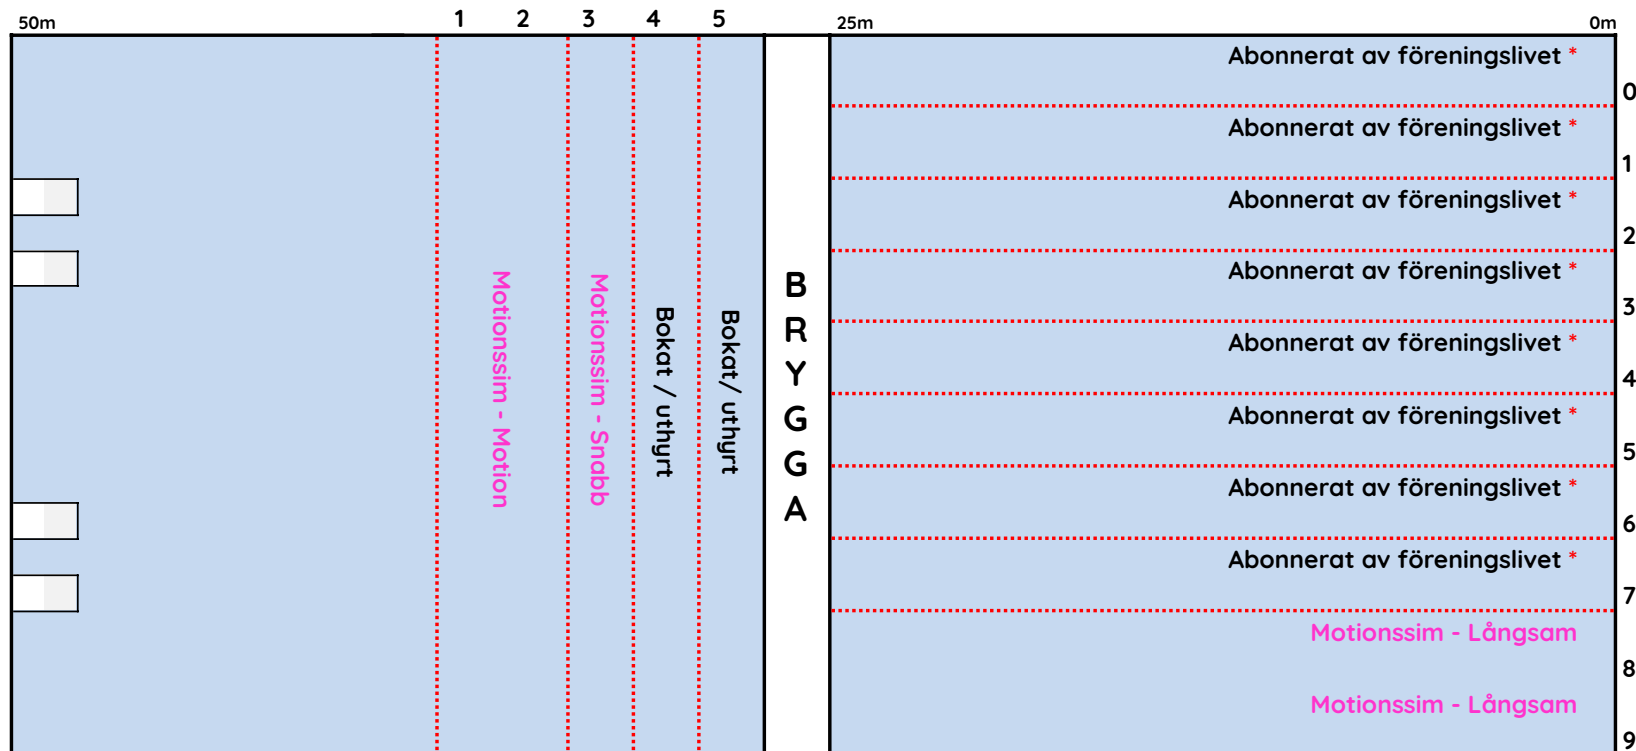

Simbassängsdukning

Söndag 10.00-17.00

LÄKTARSIDA

* Klättervägg, wibit/hinder bana öppen 09.00 - 14.00 (med reservation för ändring)

- * Bana 0 - Abonnerat av föreningslivet kl. 10.00-18.00
- Bana 1 - Abonnerat av föreningslivet kl. 10.00-18.00
- Bana 2 - Abonnerat av föreningslivet kl. 10.00-18.00
- Bana 3 - Abonnerat av föreningslivet kl. 10.00-18.00
- Bana 4 - Abonnerat av föreningslivet kl. 10.00-18.00

Bana 5 - Abonnerat av föreningslivet kl. 10.00-18.00
- Övrig tid, följ skyltning

Munktebbadet
Med stänk av glädjet Hos BeFair

Simbassängsdukning

Söndag 17.00-18.00

LÄKTARSIDA

- * Bana 0 - Abonnerat av föreningslivet kl. 10.00-18.00
- Bana 1 - Abonnerat av föreningslivet kl. 10.00-18.00
- Bana 2 - Abonnerat av föreningslivet kl. 10.00-18.00
- Bana 3 - Abonnerat av föreningslivet kl. 10.00-18.00
- Bana 4 - Abonnerat av föreningslivet kl. 10.00-18.00

- Bana 5 - Abonnerat av föreningslivet kl. 10.00-18.00
- Bana 6 - Abonnerat av föreningslivet kl. 17.00-18.00
- Bana 7 - Abonnerat av föreningslivet kl. 17.00-18.00
- Övrig tid, följ skyltning