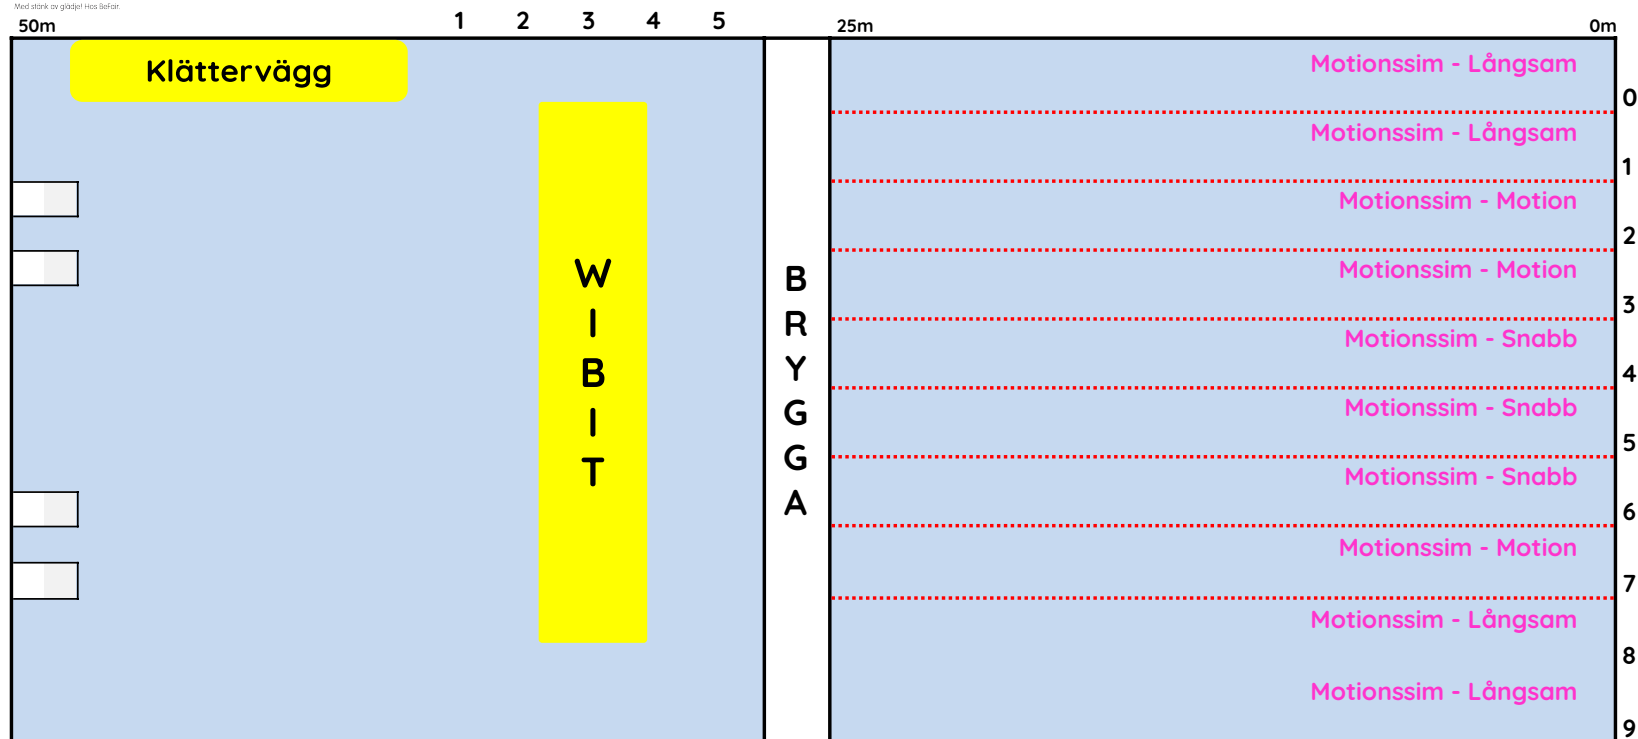

Munktelbadet
Med stänk av gädjet Hies Befar

Simbassängsdukning

Söndag 09.00-10.00

LÄKTARSIDA

* Klättervägg, wibit/hinder bana öppen 09.00 - 14.00 (med reservation för ändring)

Munktebbadet
Med stänk av glädjet Hos BeFair.

Simbassängsdukning

Söndag 10.00-17.00

LÄKTARSIDA

* Klättervägg, wibit/hinder bana öppen 09.00 - 14.00 (med reservation för ändring)

- * Bana 0 - Abonnerat av föreningslivet kl. 10.00-18.00
- Bana 1 - Abonnerat av föreningslivet kl. 10.00-18.00
- Bana 2 - Abonnerat av föreningslivet kl. 10.00-18.00
- Bana 3 - Abonnerat av föreningslivet kl. 10.00-18.00
- Bana 4 - Abonnerat av föreningslivet kl. 10.00-18.00

Bana 5 - Abonnerat av föreningslivet kl. 10.00-18.00
- Övrig tid, följ skyltning

Munktebbadet
Med stänk av glädjet Hos BeFair

Simbassängsdukning

Söndag 17.00-18.00

LÄKTARSIDA

- * Bana 0 - Abonnerat av föreningslivet kl. 10.00-18.00
- Bana 1 - Abonnerat av föreningslivet kl. 10.00-18.00
- Bana 2 - Abonnerat av föreningslivet kl. 10.00-18.00
- Bana 3 - Abonnerat av föreningslivet kl. 10.00-18.00
- Bana 4 - Abonnerat av föreningslivet kl. 10.00-18.00