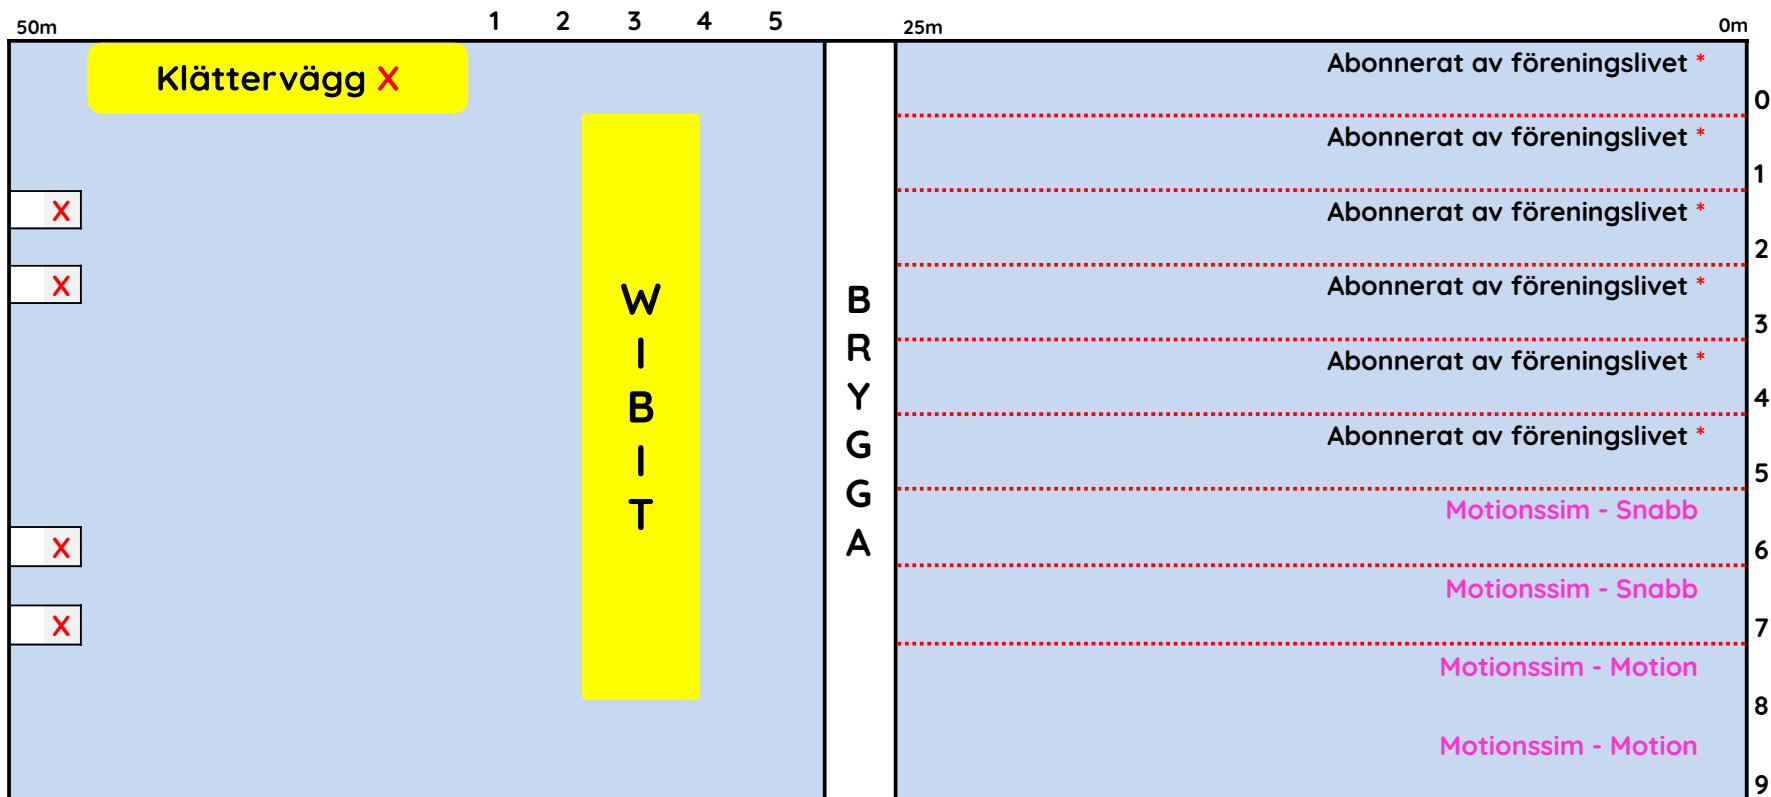

Munktelbadet

Med stänk av glädje! Hos Befair.

Simbassängsdukning

Lördag 09.00-15.00

LÄKTARSIDA

X Abonnert av föreningslivet för simhopp kl. 08.30-10.30

- * Bana 0 - Abonnert av föreningslivet kl. 08.00-15.00
- Bana 1 - Abonnert av föreningslivet kl. 08.00-15.00
- Bana 2 - Abonnert av föreningslivet kl. 08.00-15.00
- Bana 3 - Abonnert av föreningslivet kl. 08.00-15.00

- Bana 4 - Abonnert av föreningslivet kl. 08.00-15.00
- Bana 5 - Abonnert av föreningslivet kl. 08.00-14.00
- Övrig tid, följ skyltning

Munktelbadet
Med stänk av glädje! Hos BeFair.

Simbassängsdukning

Lördag 15.30-18.00

LÄKTARSIDA