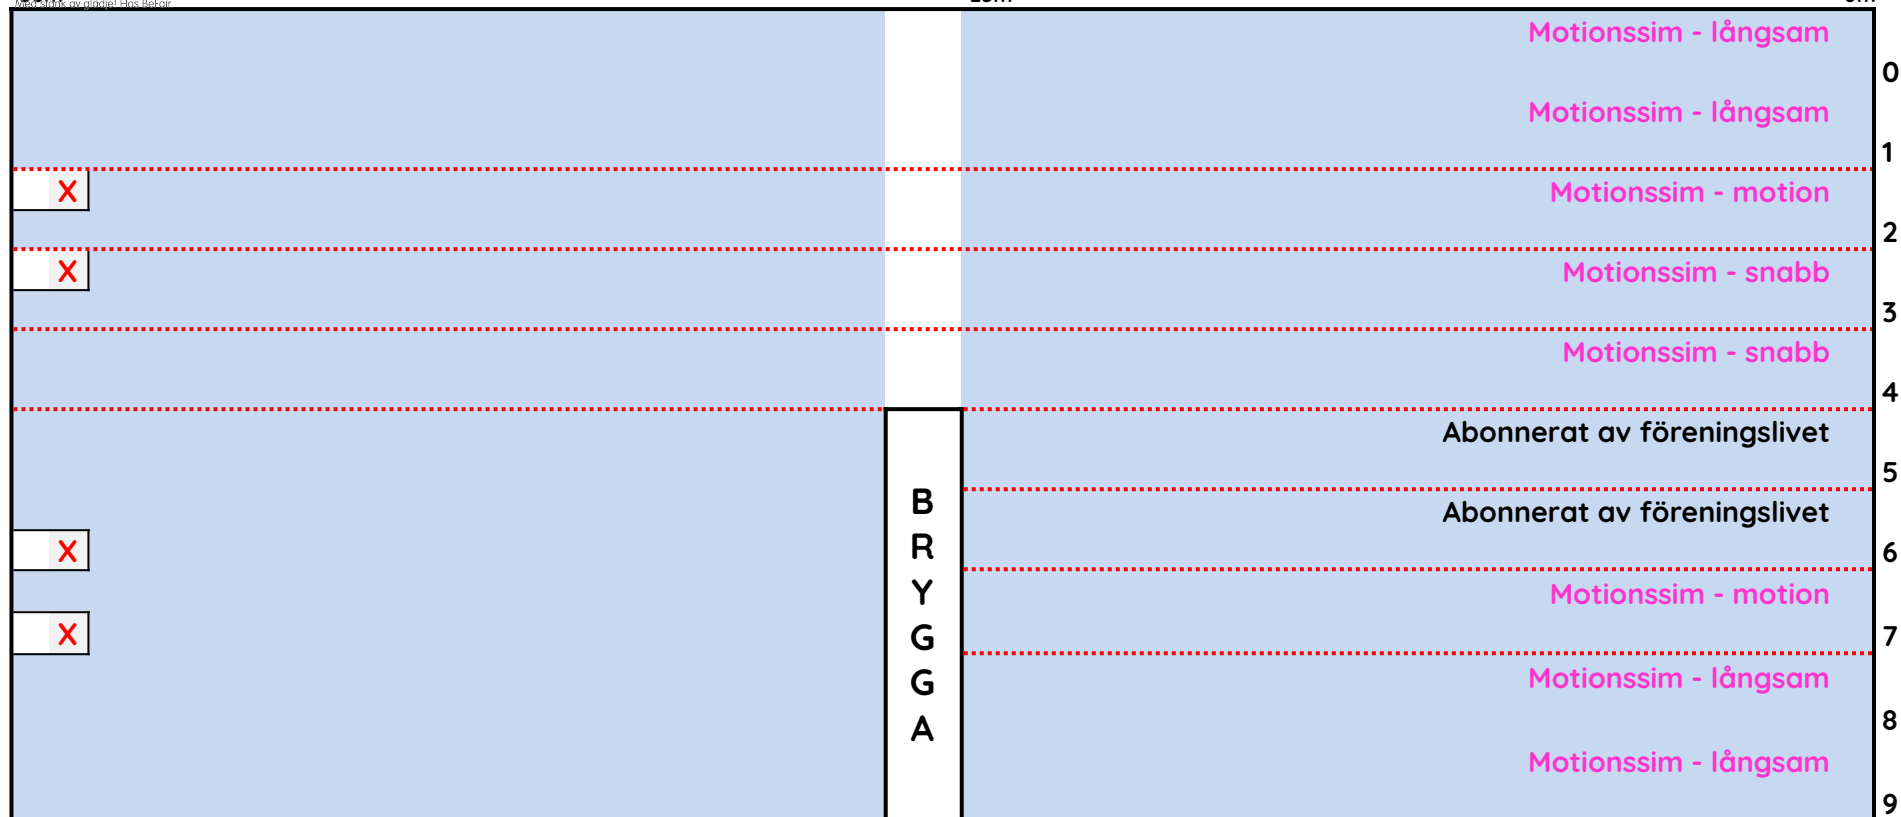

Simbassängsdukning

Onsdag 06.00-07.30

LÄKTARSIDA

Munkellbadet
50m

25m

0m

X Hopptorn avstängd

Munktellbadet
Med stänk av gådjet! Hos BeFair.

Simbassängsdukning

Onsdag 08.00-15.30

LÄKTARSIDA

X Hopptorn avstängd, aktivitet pågår

* Skolsim kl. 08.30-14.10

Munktellbadet
Med stänk av glädje! Hos BeFair.

Simbassängsdukning

Onsdag 16.00-19.00

LÄKTARSIDA

X Hopptorn avstängd, aktivitet pågår