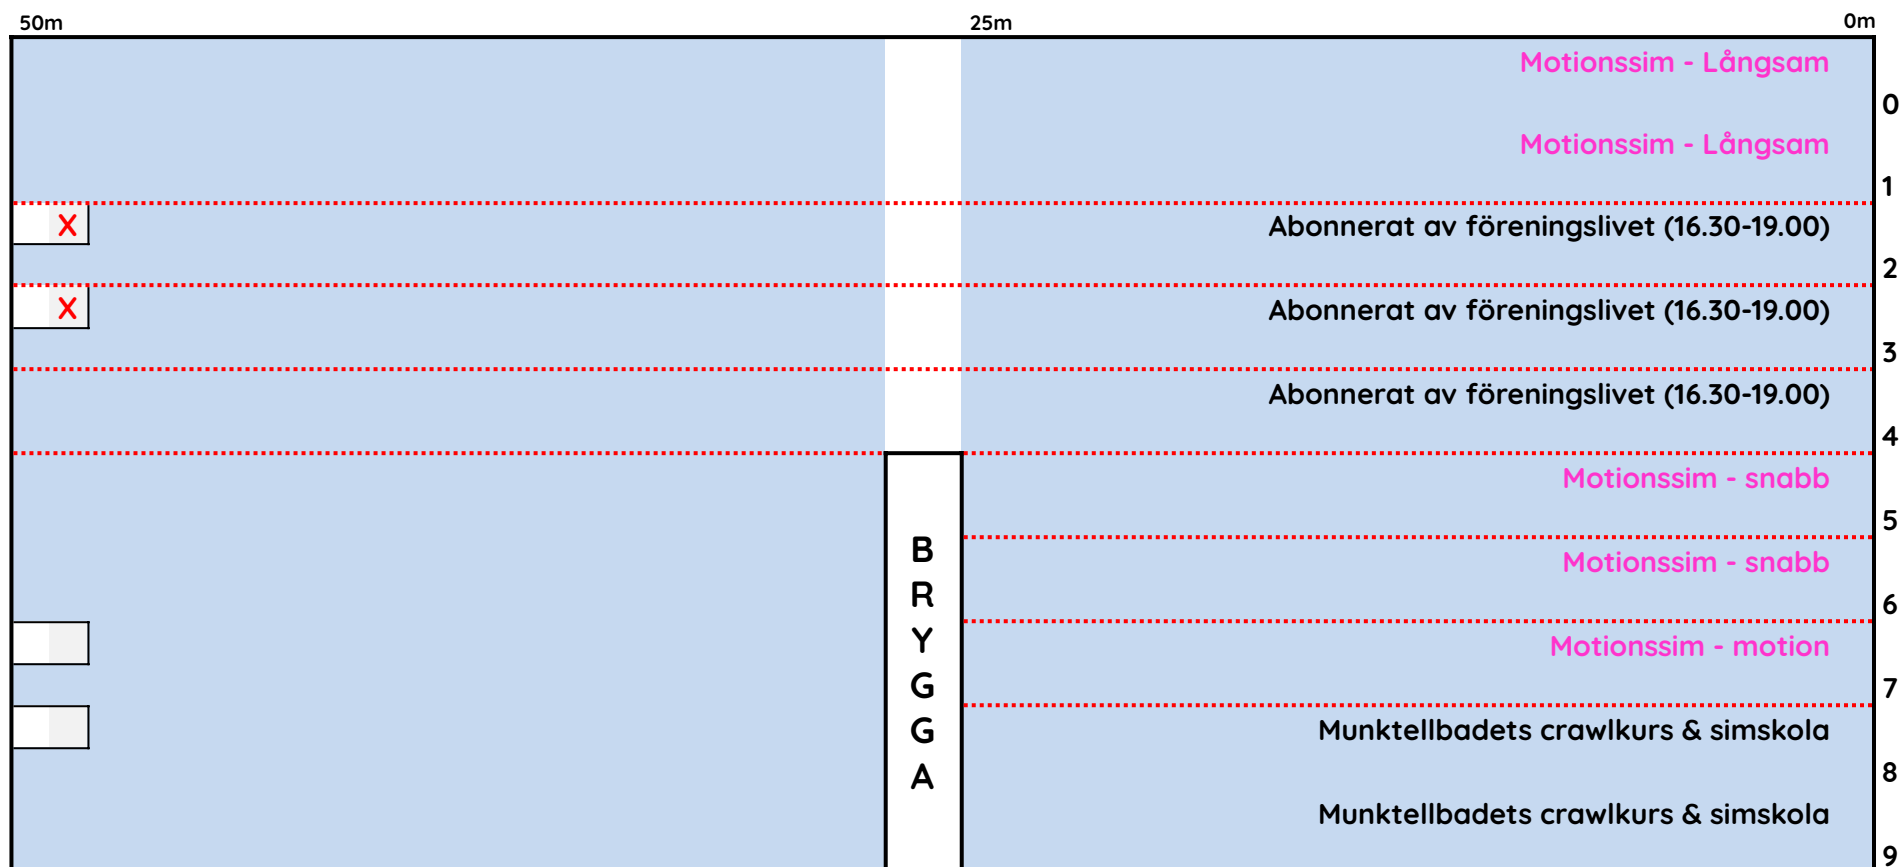

Simbassängsdukning

Onsdag 08.00-15.30

LÄKTARSIDA

X Hopptorn avstängd, aktivitet pågår

* Skolsim kl. 08.30-14.10

Munktellbadet
Med stänk av glädje! Hos BeFair.

Simbassängsdukning

Onsdag 16.00-19.00

LÄKTARSIDA

X Hopptorn avstängd, aktivitet pågår