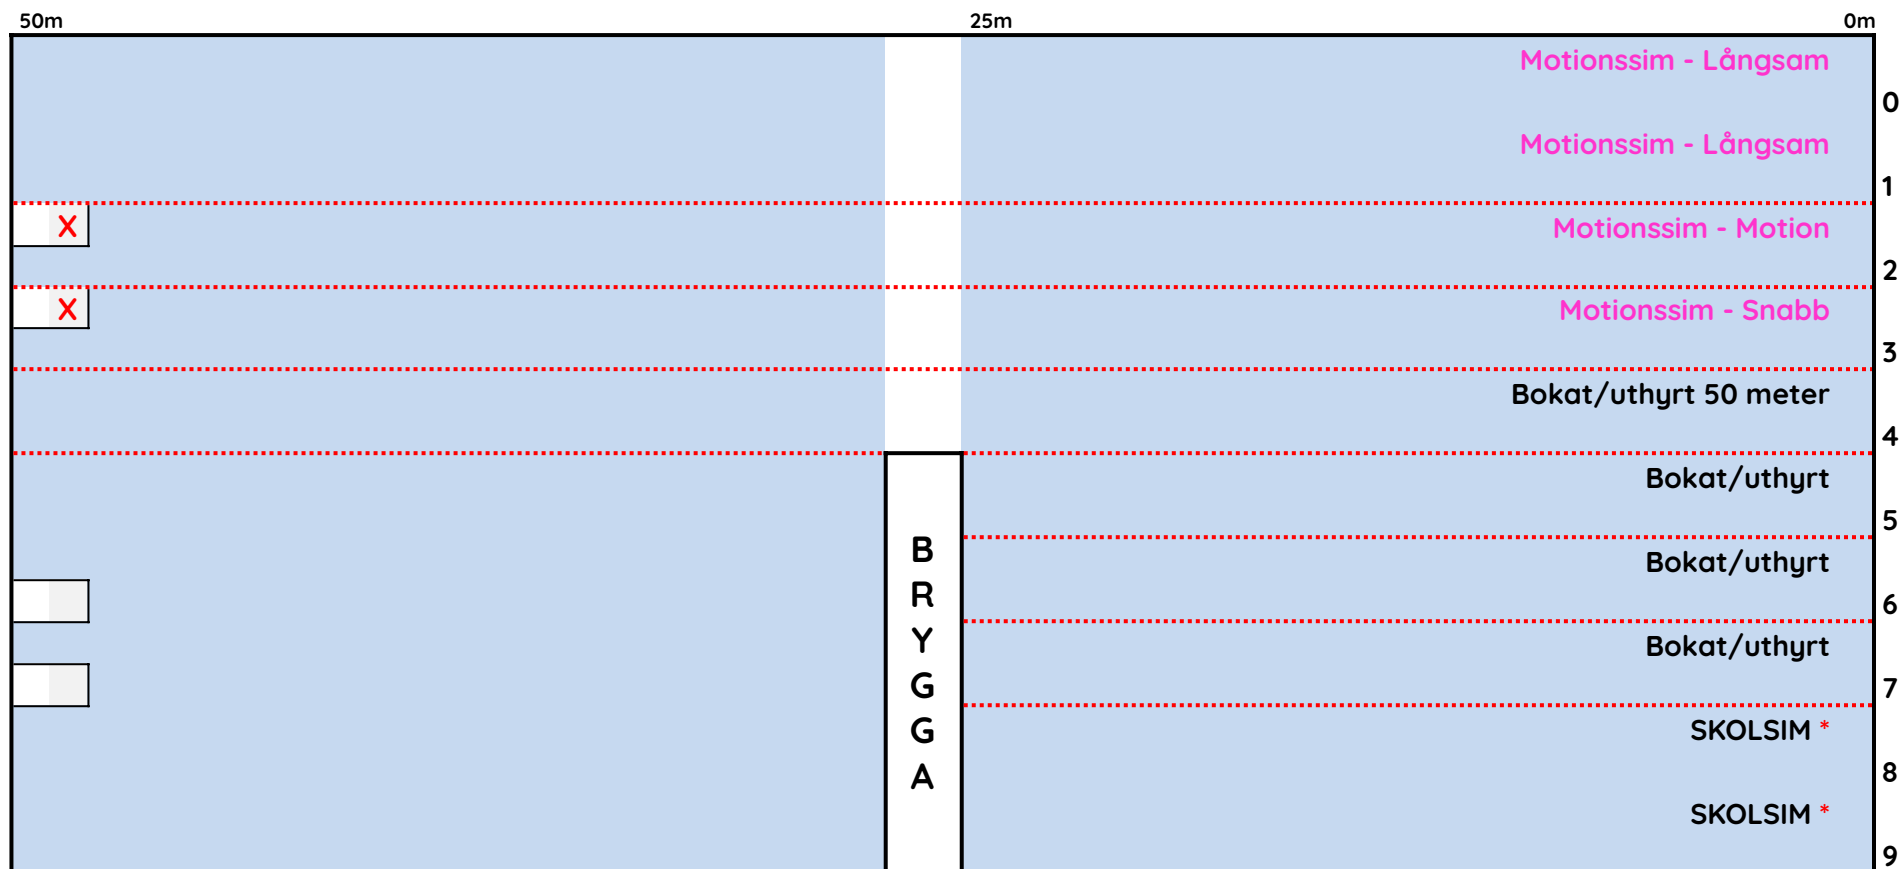

Simbassängsdukning

Onsdag 06.00-07.30

LÄKTARSIDA

Munkellbadet
50m

25m

0m

X Hopptorn avstängd

Munktellbadet
Med stänk av gådjet! Hos BeFair.

Simbassängsdukning

Onsdag 08.00-15.30

LÄKTARSIDA

X Hopptorn avstängd, aktivitet pågår

* Skolsim kl. 08.30-14.10

Munktellbadet
Med stänk av glädje! Hos BeFair.

Simbassängsdukning

Onsdag 16.00-19.00

LÄKTARSIDA

X Hopptorn avstängd, aktivitet pågår