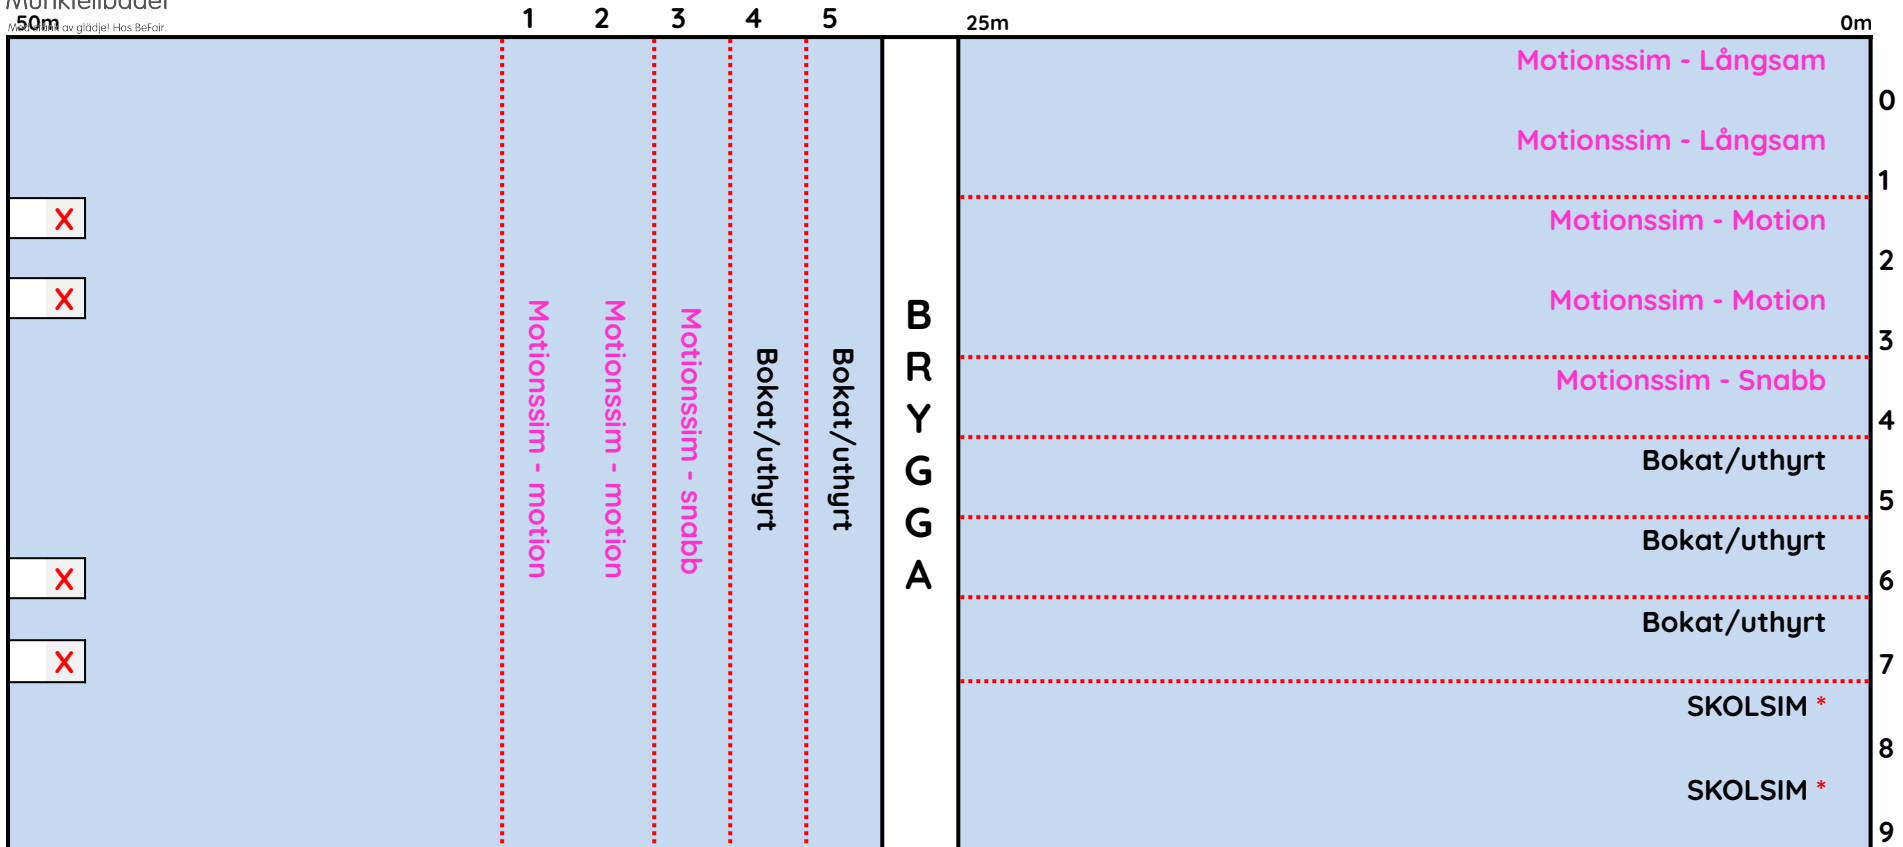

Munktelbadet
50m
Med ett av glädjel Hos Befair

Simbassängsdukning

Tisdag 09.00-15.30

LÄKTARSIDA

X Hopptorn öppnar kl. 10.00 (öppet efter familjebadets öppettider)

* Skolsim kl. 08.30-14.10

Munktelbadet
Med stänk av glädje! Hos BeFair.

Simbassängsdukning

Tisdag 16.00-19.00

L Ä K T A R S I D A