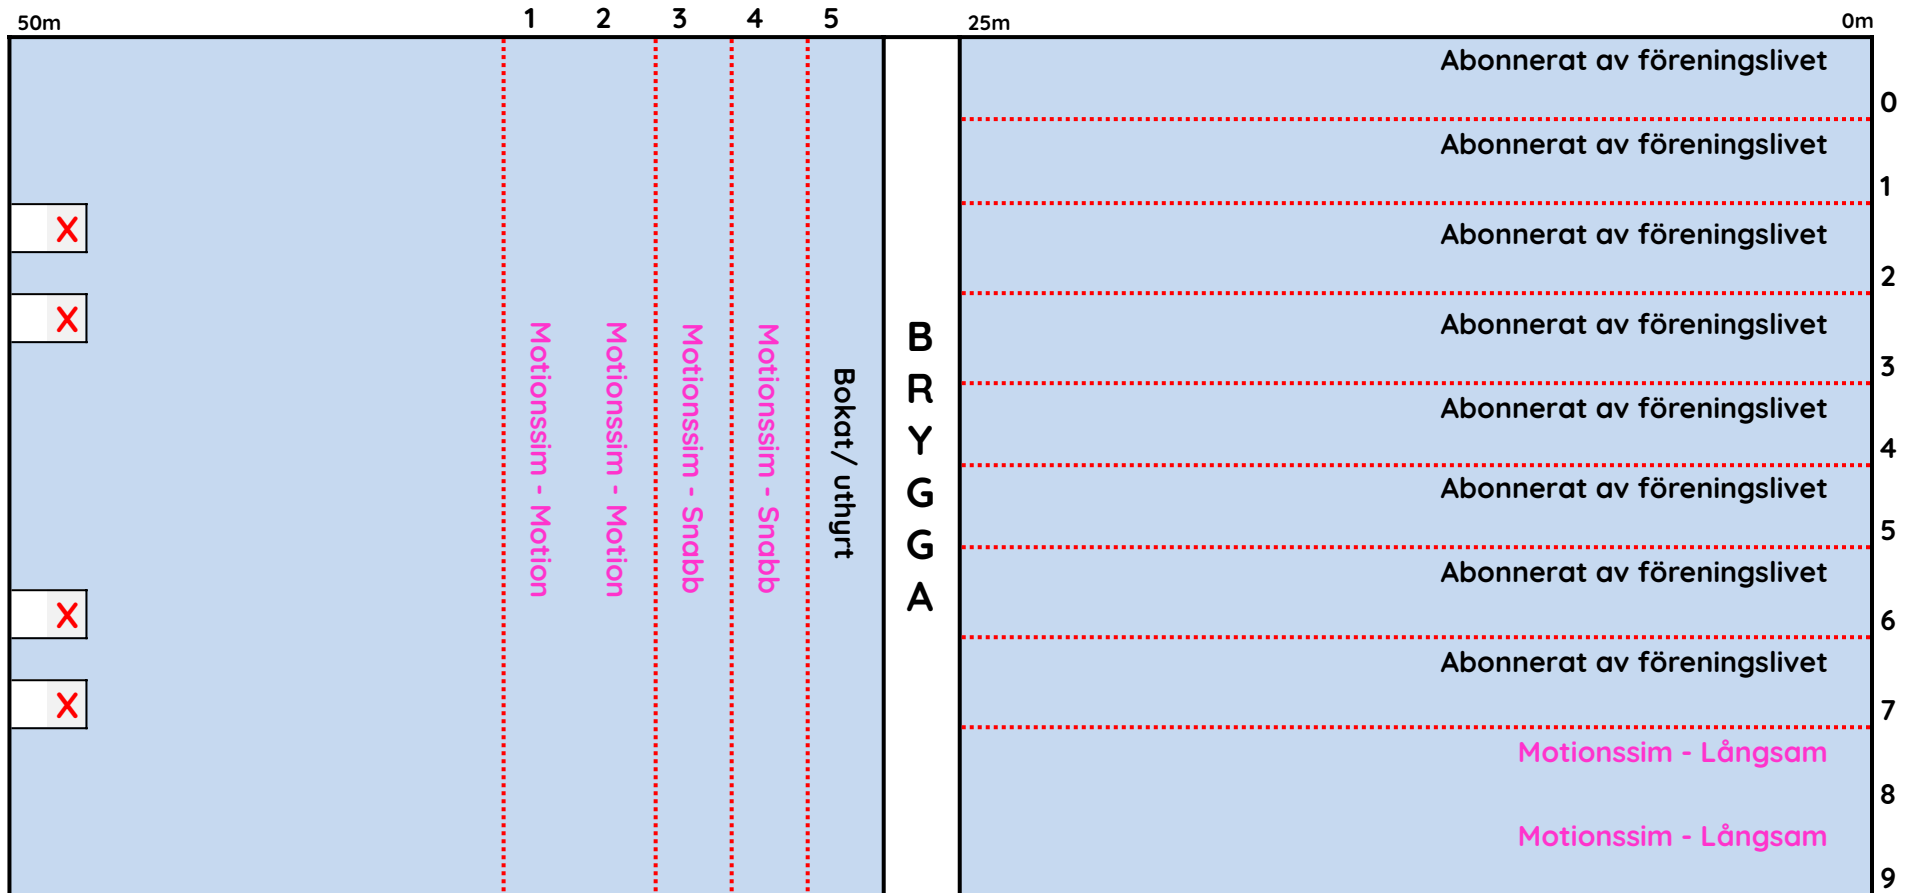

Måndag 08.00-15.30

LÄKTARSIDA

* Skolsim kl. 08.30-14.10

X Hopptorn öppnar kl. 10.00 (öppet efter familjebadets öppettider)

Munktellbadet
Med stänk av glädjel Hos Befair.

Simbassängsdukning

Måndag 16.00-19.00

LÄKTARSIDA

X Abonnerat av föreningslivet för simhopp kl. 17.30-19.00

Simbassängsdukning

Tisdag 09.00-15.30

Munktelbadet

50m
Med glädje! Hos BeFair

LÄKTARSIDA

X Hopptorn öppnar kl. 10.00 (öppet efter familjebadets öppettider)