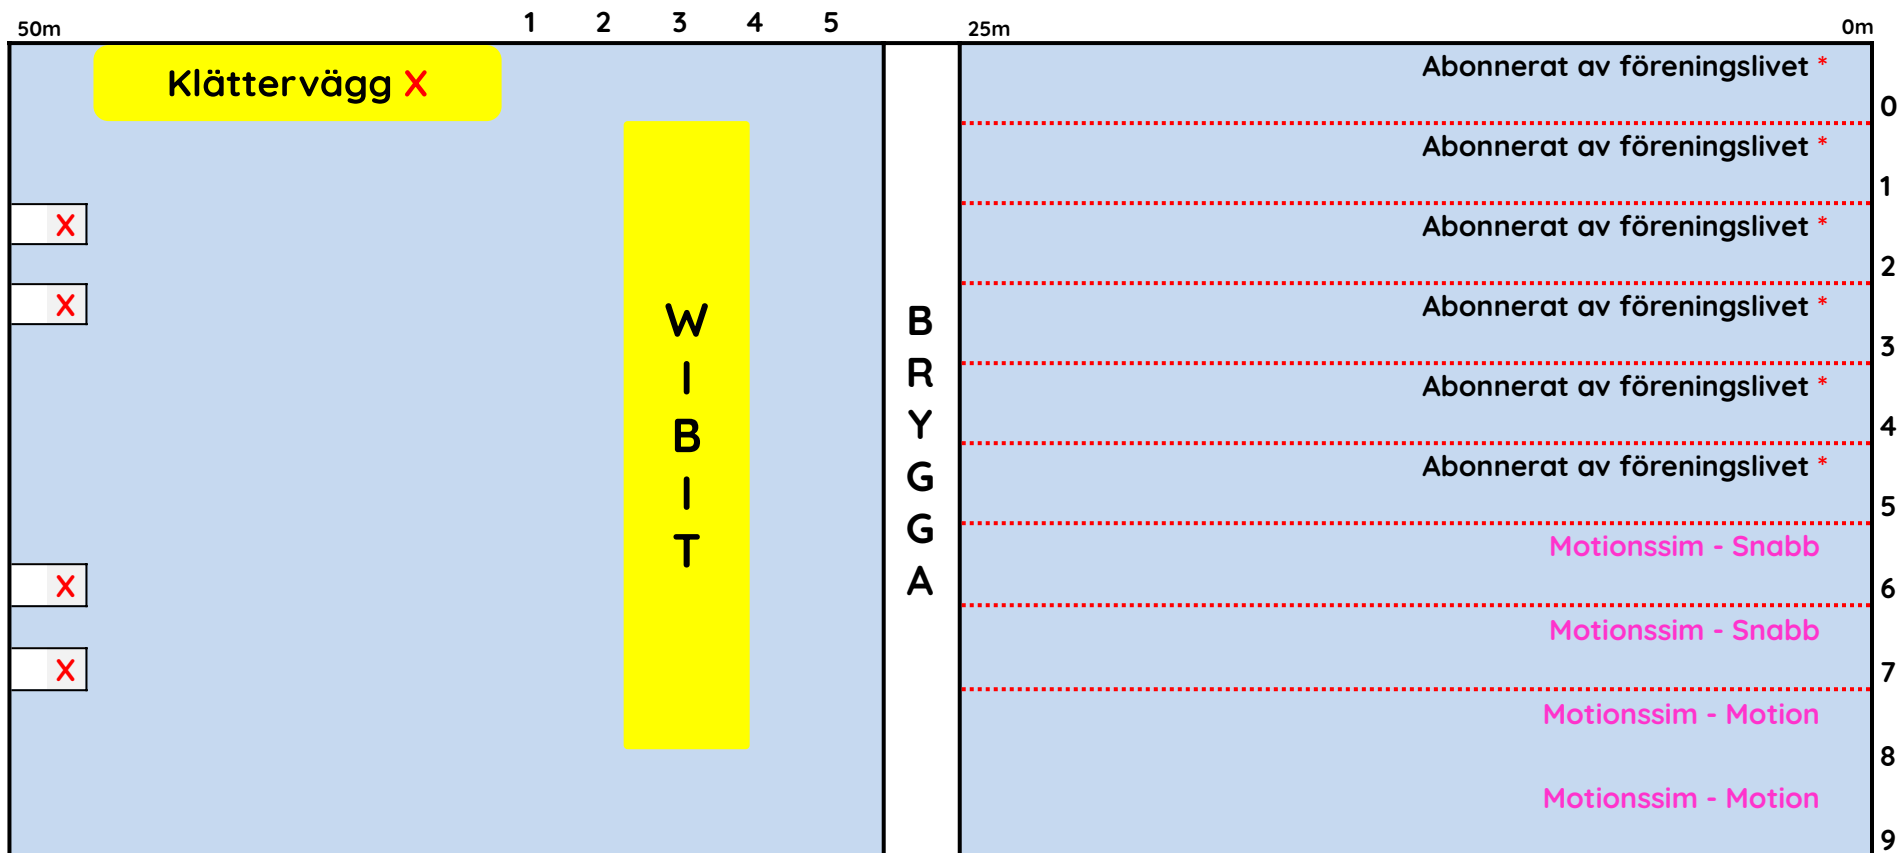

Munkellbadet
Med stänk av glädjel Has BeFair.

Simbassängsdukning

Fredag 08.00-15.30

LÄKTARSIDA

X Avstängt för motionssim kl. 06.00-15.30

* Skolsim kl. 08.30-14.10

Munktelbadet

Med stänk av glädje! Hos BeFair.

Simbassängsdukning

Lördag 09.00-14.00

LÄKTARSIDA

X Abonnert av föreningslivet för simhopp kl. 08.30-10.30

* Bana 0 - Bana 5, Abonnert av föreningslivet kl. 08.00-14.00

- Övrig tid, följ skyltning

Munkellbadet
Med stänk av gjädjel Hos Befair.