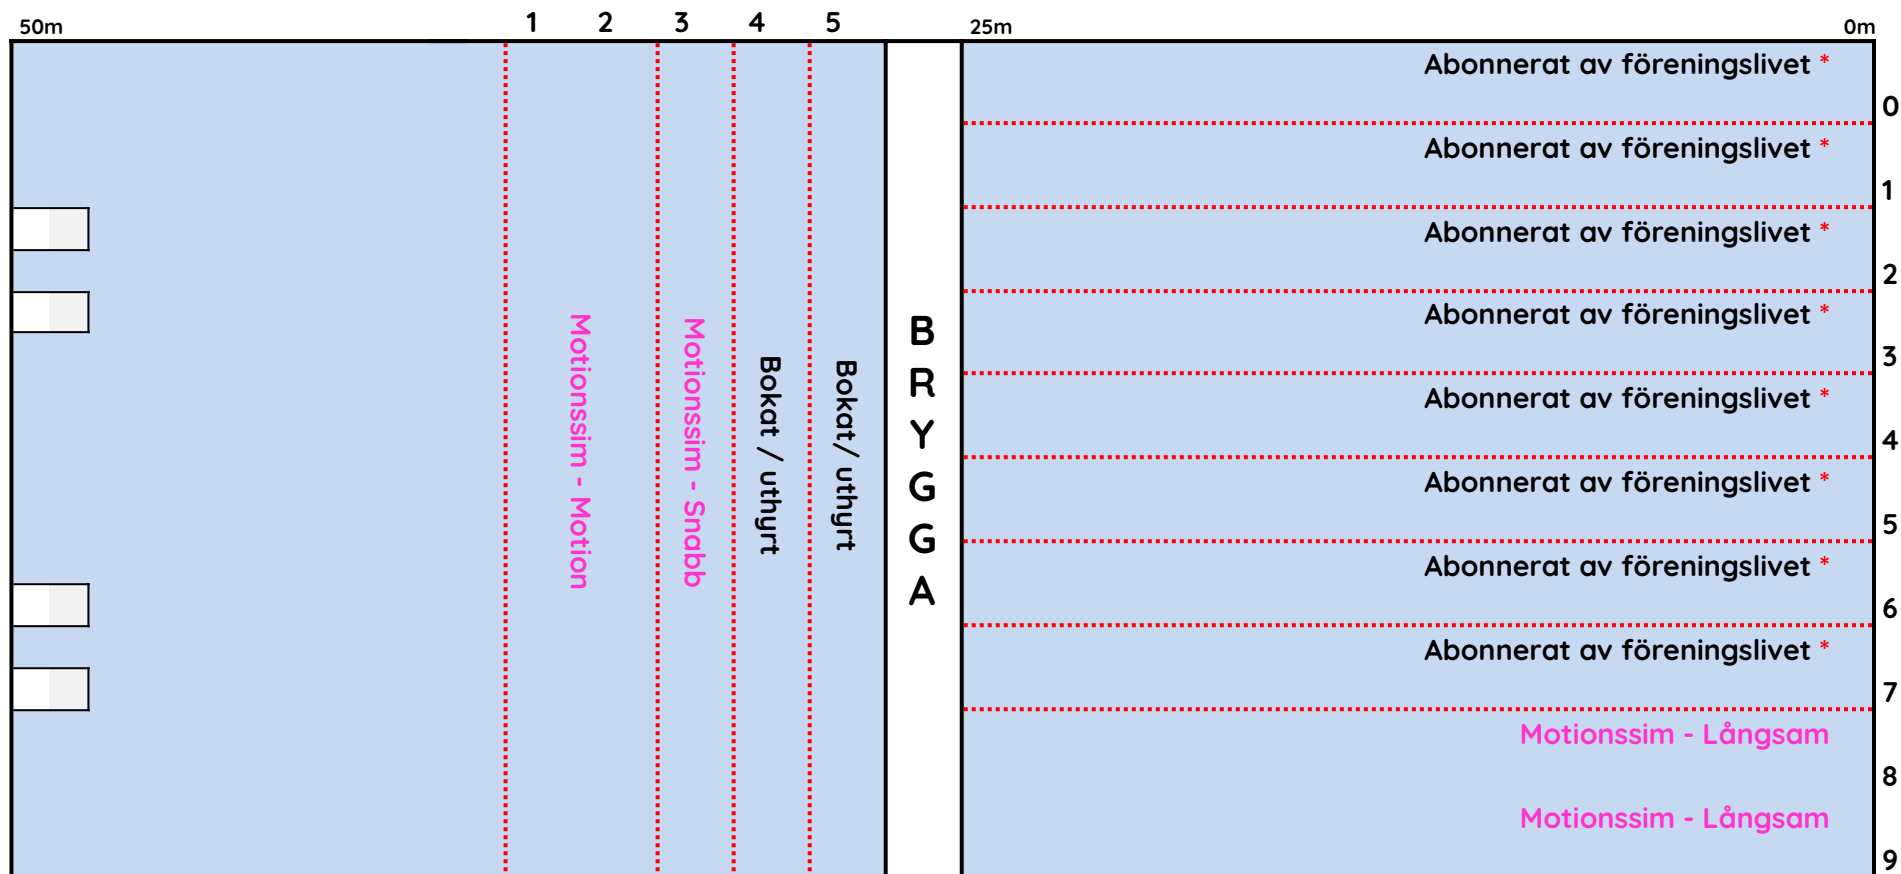

LÄKTARSIDA

* Klättrvägg, wibit/hinder bana öppen 09.00 - 14.00 (med reservation för ändring)

* Bana 0 - Bana 5 - Abonnerat av föreningslivet kl. 11.30-18.00

- Övrig tid, följ skyltning

Munktellbadet
Med stänk av gjädje! Hos Befair.

Simbassängsdukning

Söndag 16.00-18.00

LÄKTARSIDA

* Bana 0 - Bana 5 - Abonnerat av föreningslivet kl. 11.30-18.00
- Övrig tid, följ skyltning