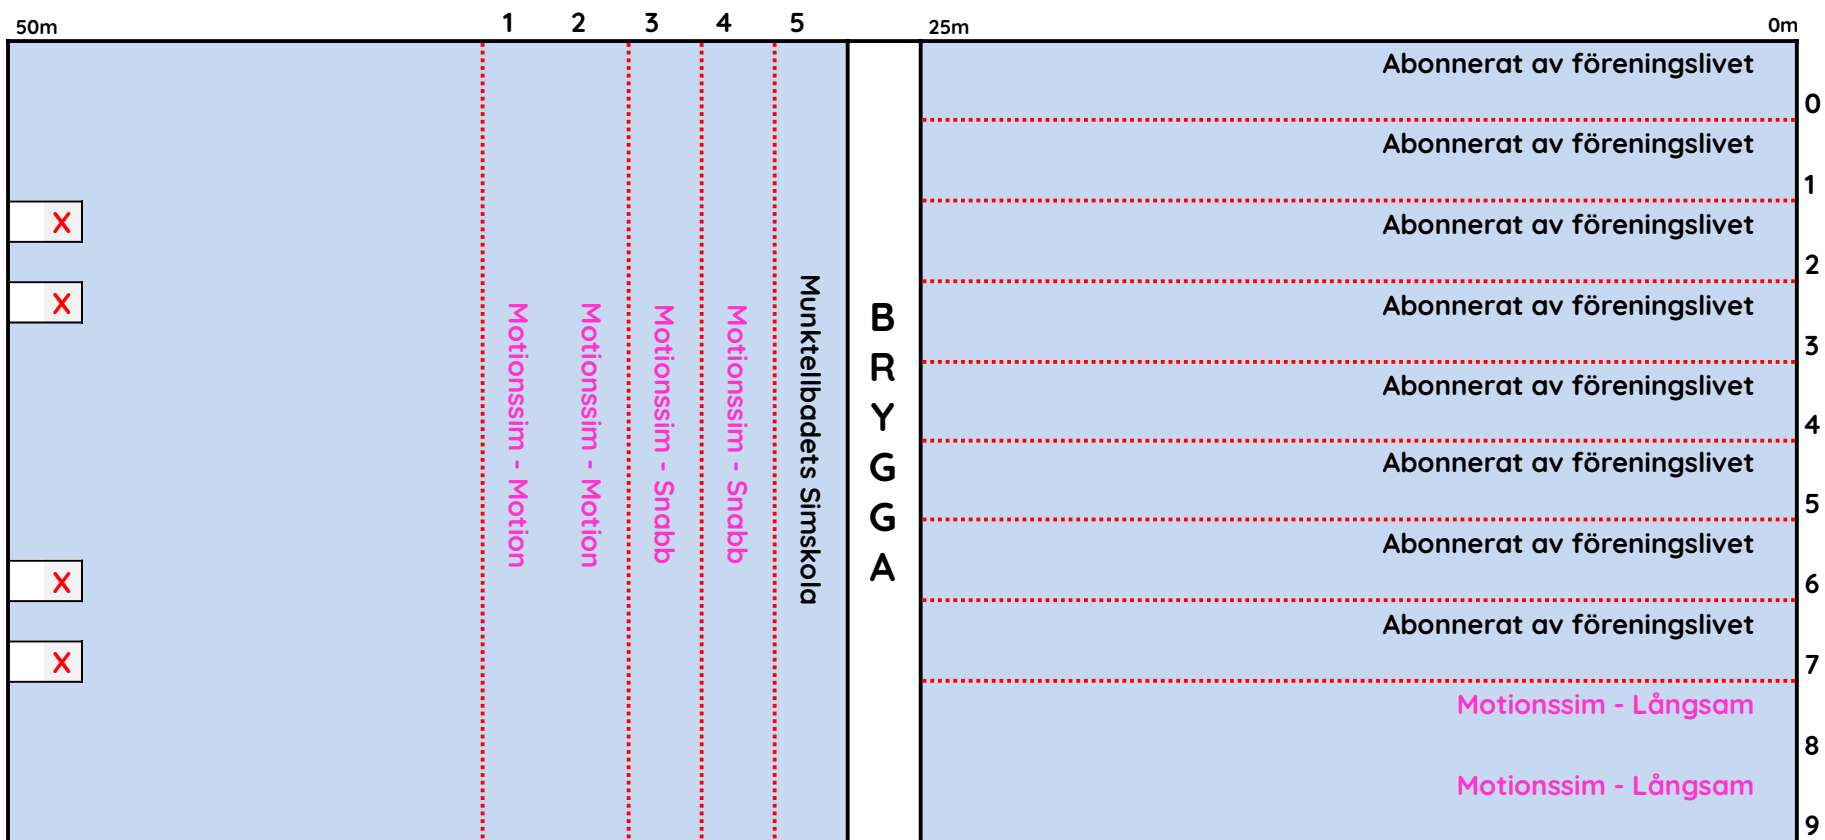

LÄKTARSIDA

X Hopptorn avstängd, aktivitet pågår

* Skolsim kl. 08.30-14.10

Munktellbadet

Med stänk av glädjet Hos Befair.

Simbassängsdukning

Torsdag 16.00-19.00

LÄKTARSIDA

X Abonnerat av föreningslivet för simhopp kl. 17.30-19.00

Simbassängsdukning

Fredag 06.00-07.30

LÄKTARSIDA

Munkellbadet
50m

25m

0m

X Avstängt för motionssim