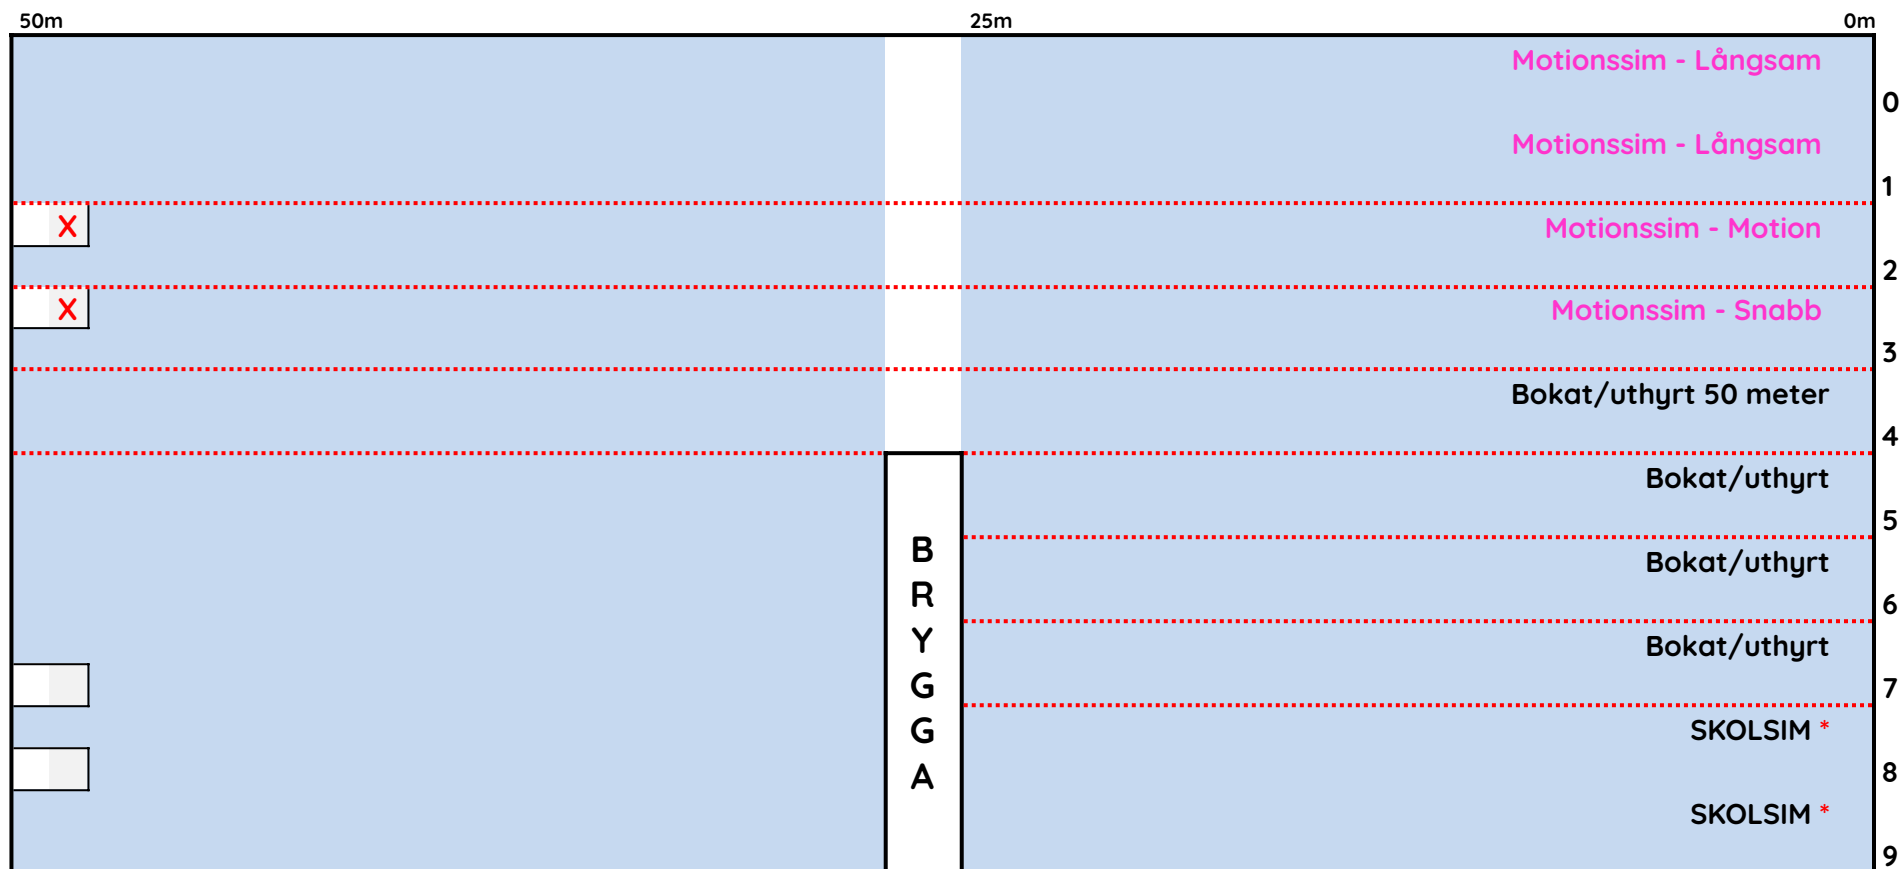

X Abonnerat av föreningslivet för simhopp kl. 17.30-19.00

Simbassängsdukning

Fredag 06.00-07.30

LÄKTARSIDA

Munkellbadet
50m

25m

0m

X Avstängt för motionssim

Munkellbadet
Med stänk av glädjel Has BeFair.

Simbassängsdukning

Fredag 08.00-15.30

LÄKTARSIDA

X Avstängt för motionssim kl. 06.00-15.30

* Skolsim kl. 08.30-14.10

Munktelbadet

Med stänk av glädje! Hos BeFair.