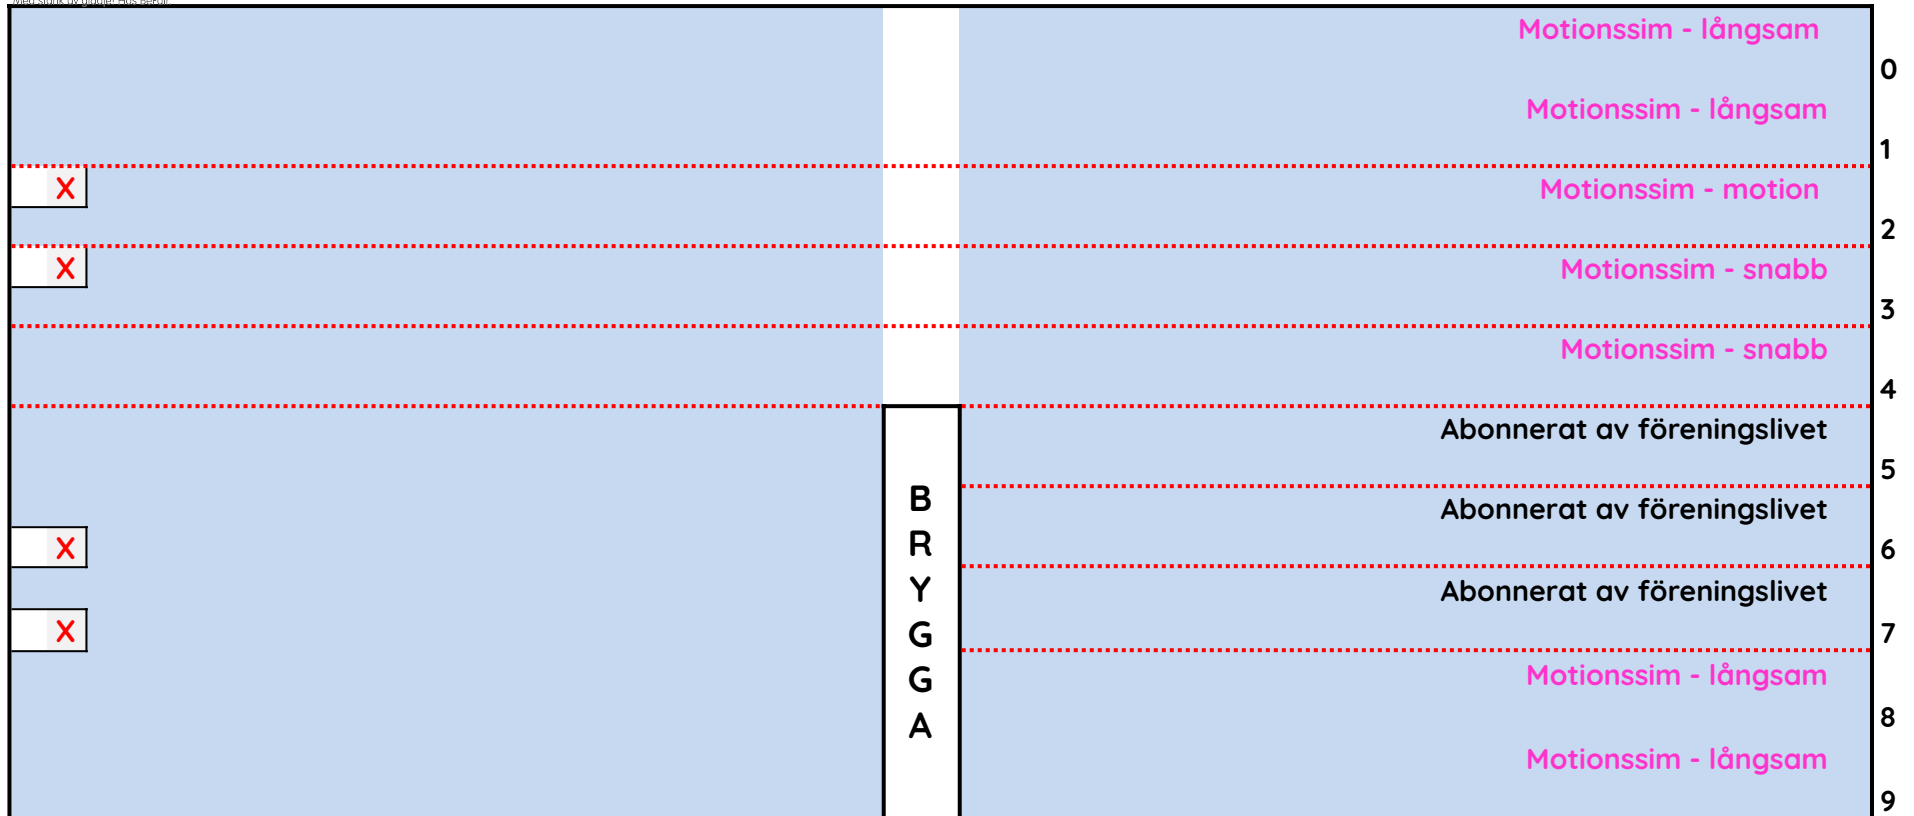

X Abonnerat av föreningslivet för simhopp kl. 17.30-19.00

Simbassängsdukning

Fredag 06.00-07.30

LÄKTARSIDA

Munkellbadet
50m

25m

0m

X Avstängt för motionssim

Munkellbadet
Med stänk av glädjel Has BeFair.

Simbassängsdukning

Fredag 08.00-15.30

LÄKTARSIDA

X Avstängt för motionssim kl. 06.00-15.30

* Skolsim kl. 08.30-14.10

Munktelbadet

Med stänk av glädje! Hos BeFair.