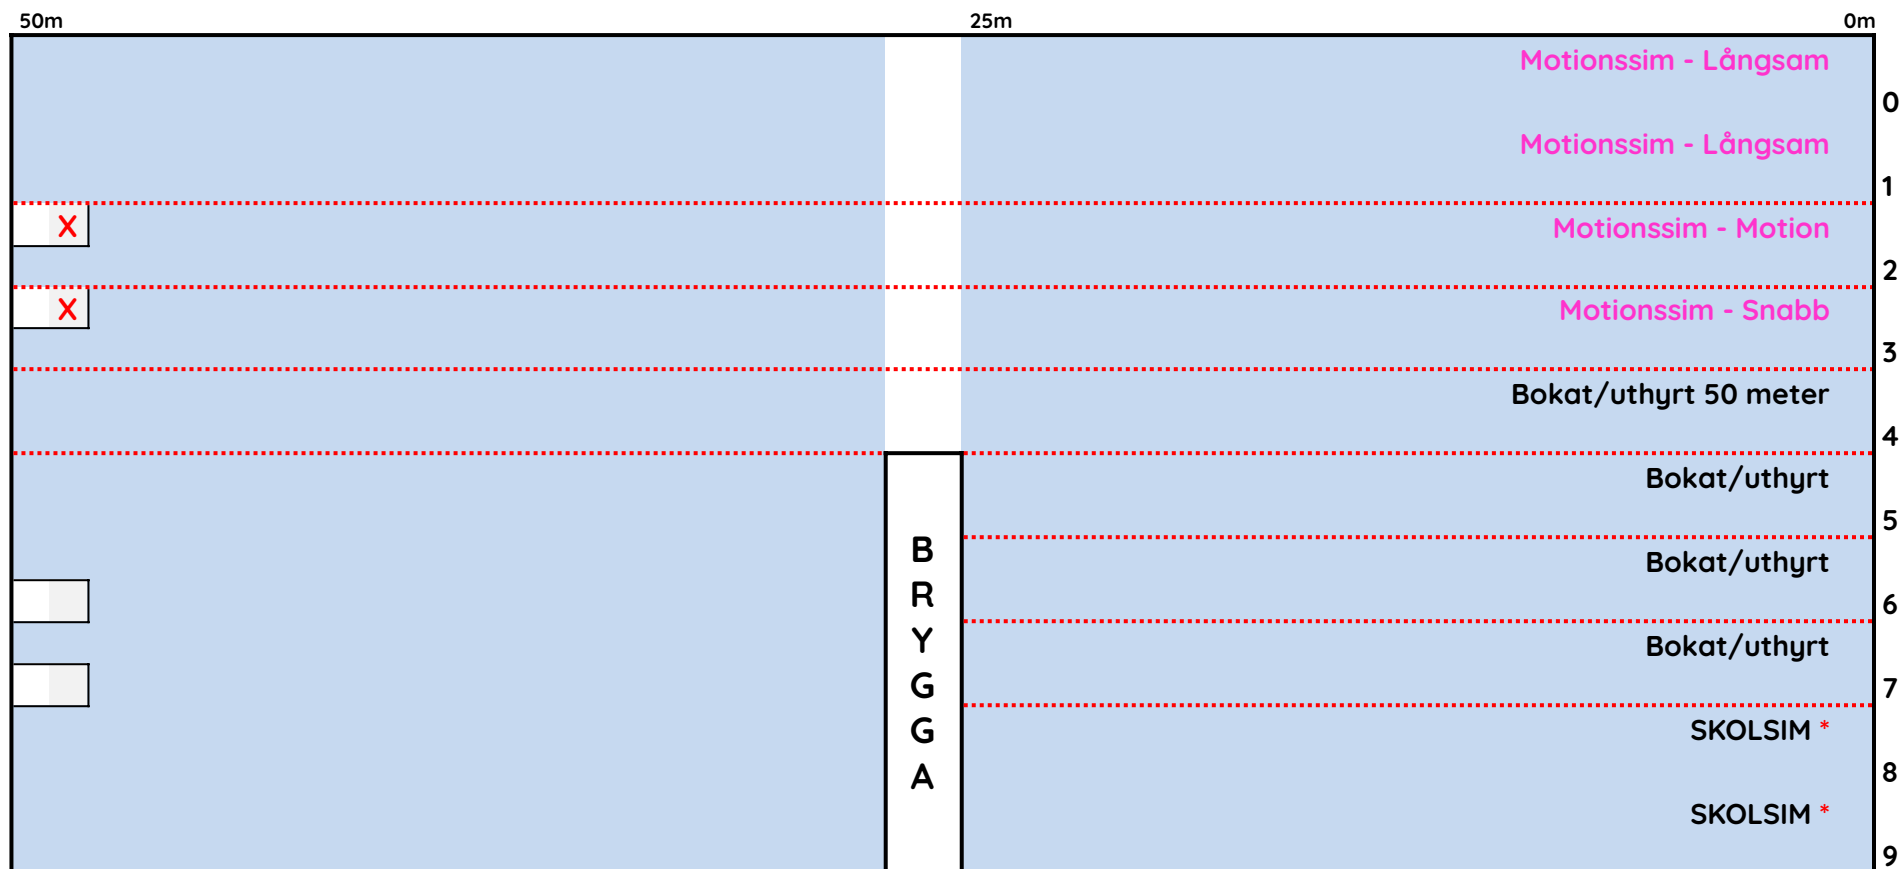

Munktellbadet
Med stänk av gådjet! Hos BeFair.

Simbassängsdukning

Onsdag 08.00-15.30

LÄKTARSIDA

X Hopptorn avstängd, aktivitet pågår

* Skolsim kl. 08.30-14.10