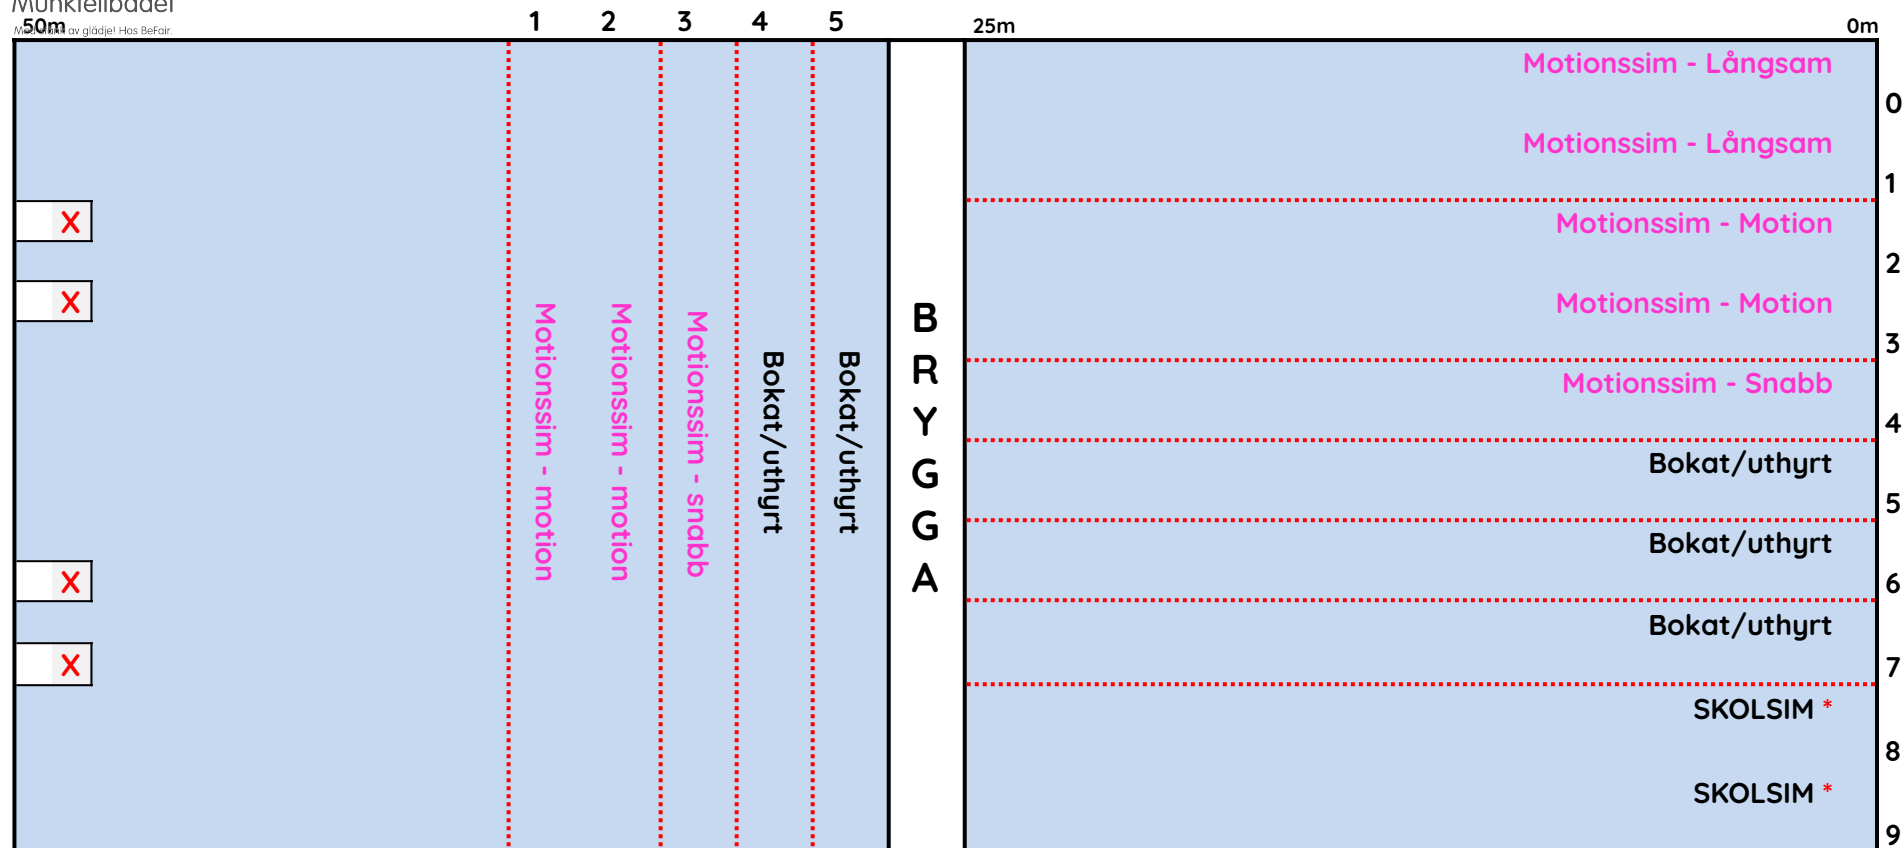

LÄKTARSIDA

X Abonnerat av föreningslivet för simhopp kl. 17.30-19.00

Simbassängsdukning

Tisdag 09.00-15.30

Munktelbadet

50m
Med glädje! Hos BeFair

LÄKTARSIDA

X Hopptorn öppnar kl. 10.00 (öppet efter familjebadets öppettider)

* Skolsim kl. 08.30-14.10

Munktelbadet

Med stänk av glädje! Hos Befair.

Simbassängsdukning

Tisdag 16.00-19.00

LÄKTARSIDA

Simbassängsdukning

Onsdag 06.00-07.30

LÄKTARSIDA

Munkellbadet
50m

25m

0m

X Hopptorn avstängd

Munktellbadet
Med stänk av gådjet! Hos BeFair.

Simbassängsdukning

Onsdag 08.00-15.30