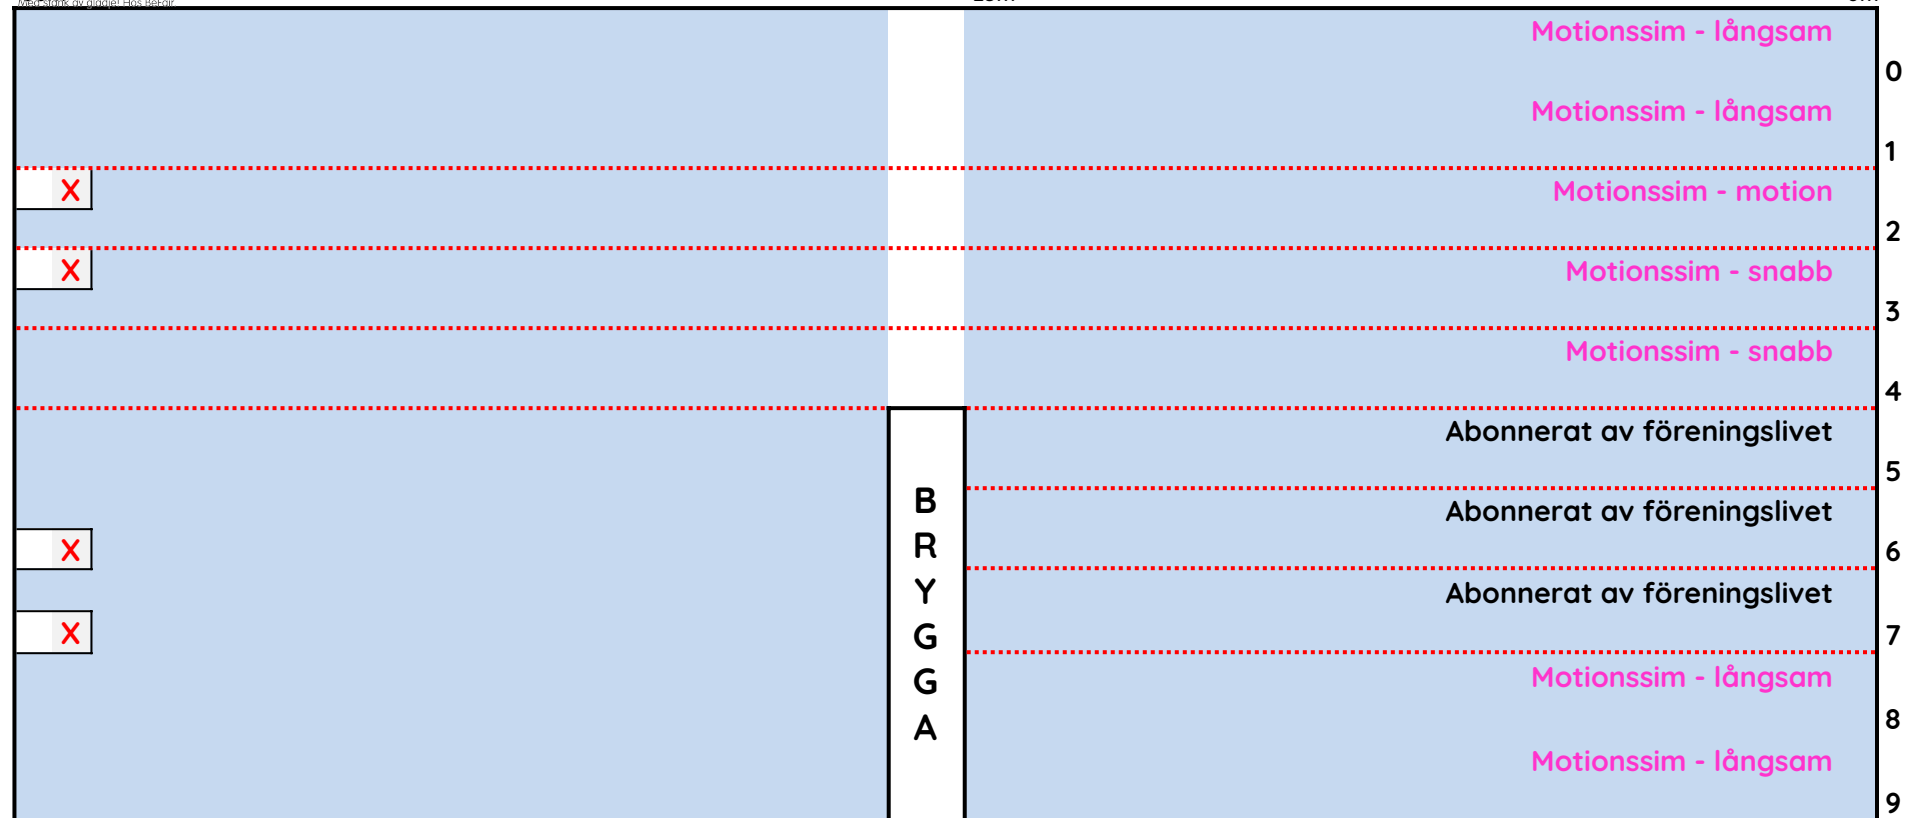

Simbassängsdukning

Onsdag 06.00-07.30

LÄKTARSIDA

Munkellbadet
50m

25m

0m

X Hopptorn avstängd