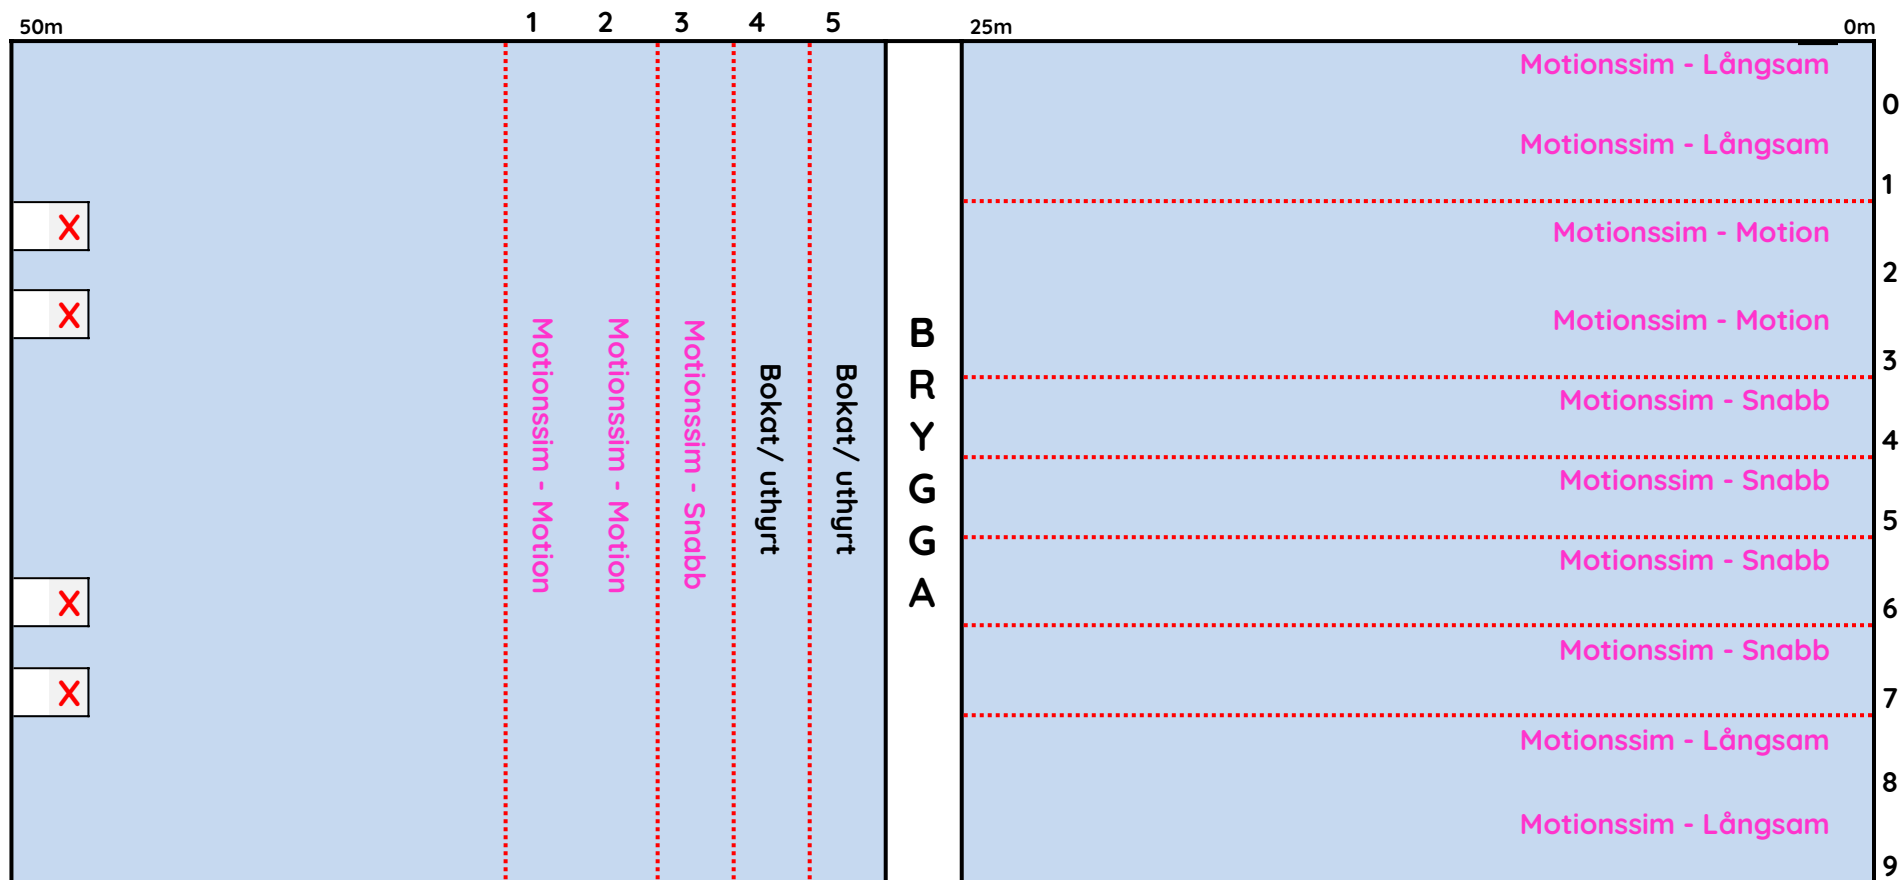

Munktelbadet

Med stänk av glädje! Hos BeFair.

Simbassängsdukning

Måndag 06.00-07.30

LÄKTARSIDA

X Hopptorn stängt

Munktelbadet
Med stänk av glädjel Hos Befair.

Simbassängsdukning