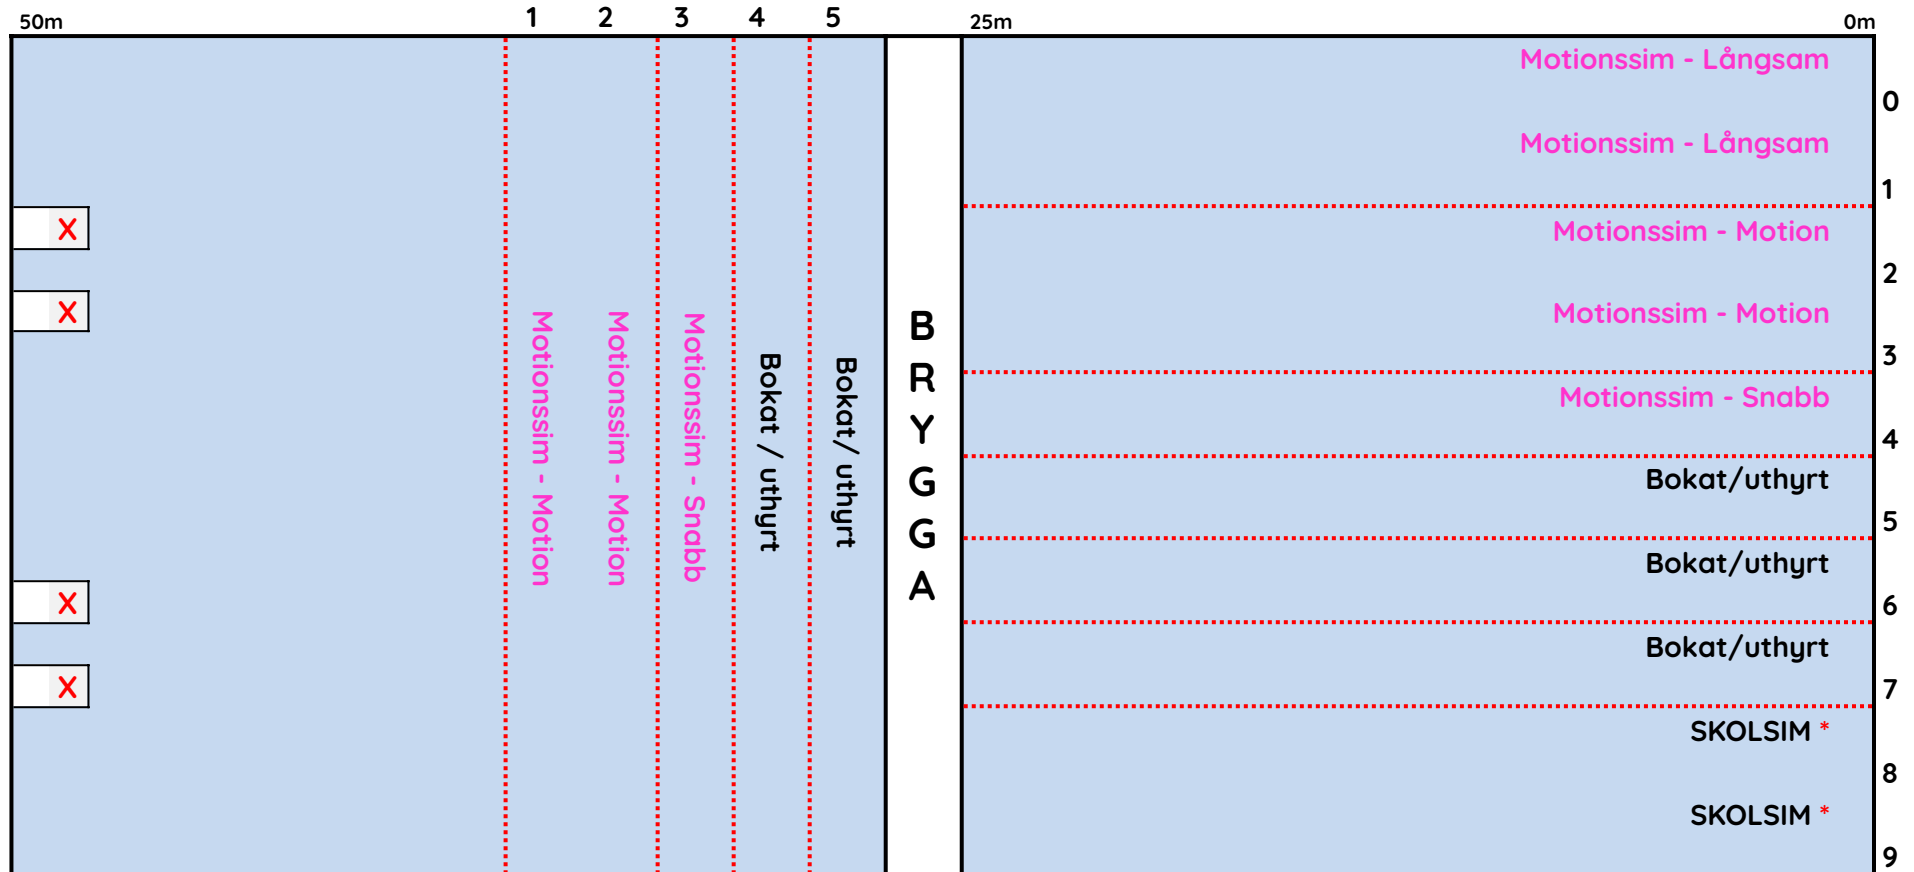

Munktelbadet
Med stänk av glädjel Hos Befair.

Simbassängsdukning

Måndag 08.00-15.30

LÄKTARSIDA

* Skolsim kl. 08.30-14.10

X Hopptorn öppnar kl. 10.00 (öppet efter familjebadets öppettider)