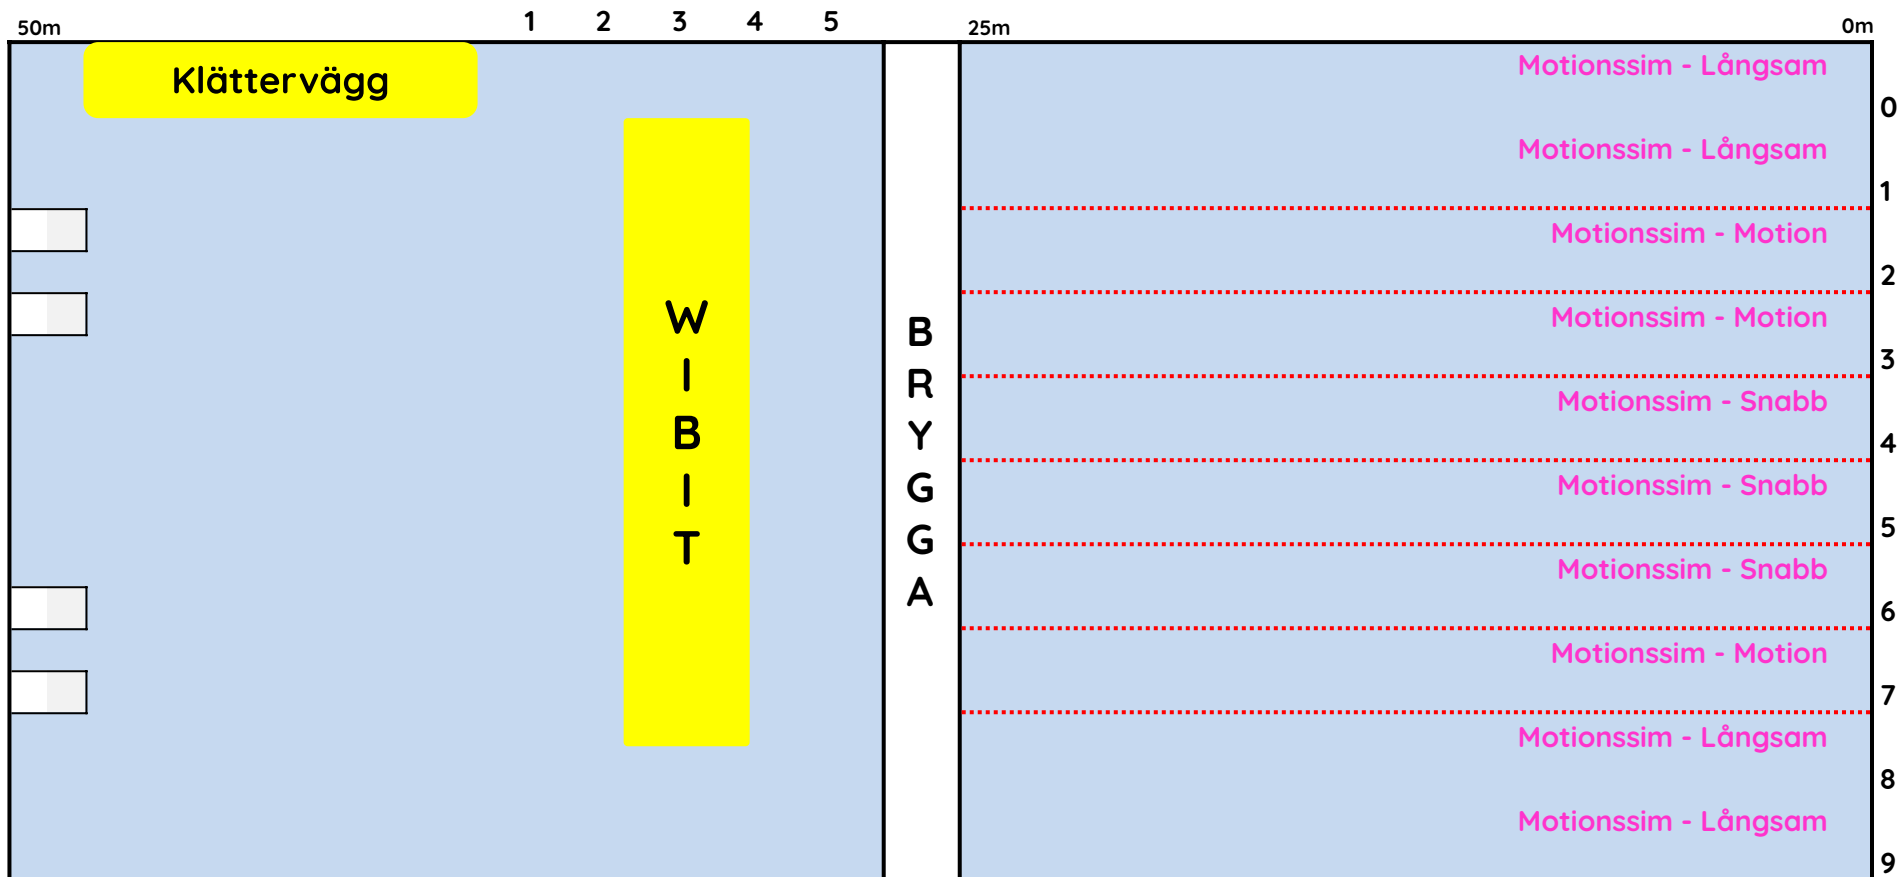

Simbassängsdukning

Lördag 09.00-14.00

LÄKTARSIDA

X Abonnert av föreningslivet för simhopp kl. 08.30-10.30

* Bana 0 - Bana 5, Abonnert av föreningslivet kl. 08.00-14.00

- Övrig tid, följ skyltning

Munkellbadet
Med stänk av gjädjel Hos Befair.

Simbassängsdukning

Lördag 14.30-18.00

LÄKTARSIDA

Munktelbadet

Med stänk av glädje! Hos BeFair.

50m

Simbassängsdukning

Söndag 11.30-16.00