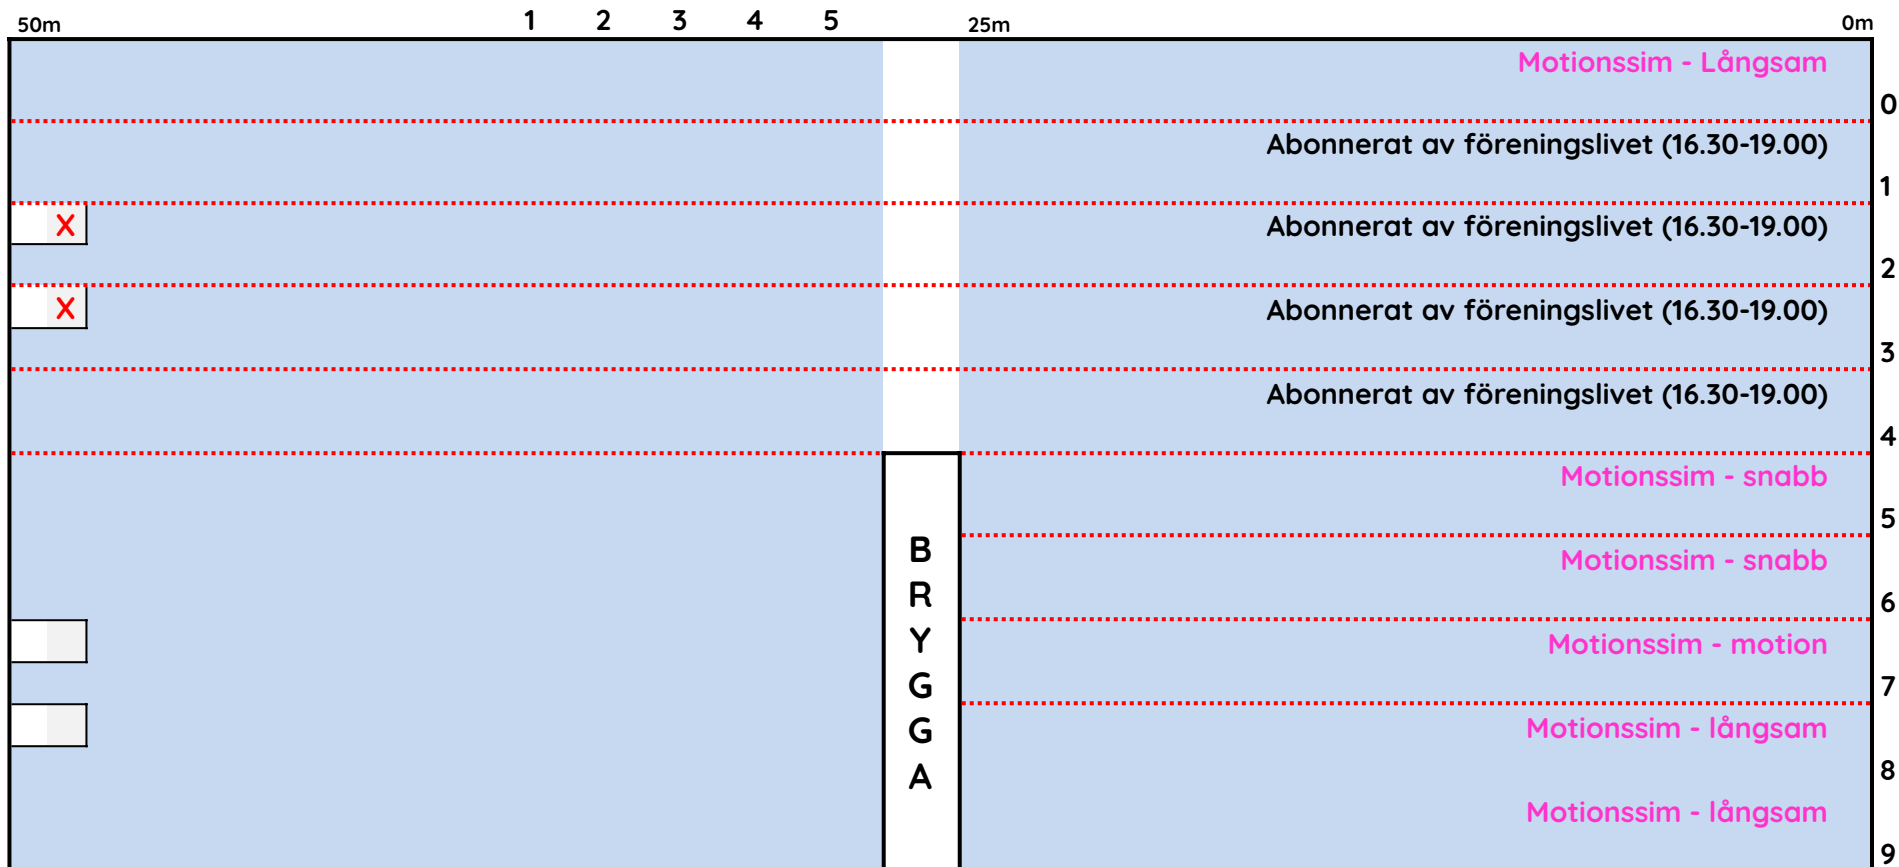

* Skolsim kl. 08.30-14.10

Munktelbadet

Med stänk av glädje! Hos Befair.

Simbassängsdukning

Tisdag 16.00-19.00

LÄKTARSIDA

Simbassängsdukning

Onsdag 06.00-07.30