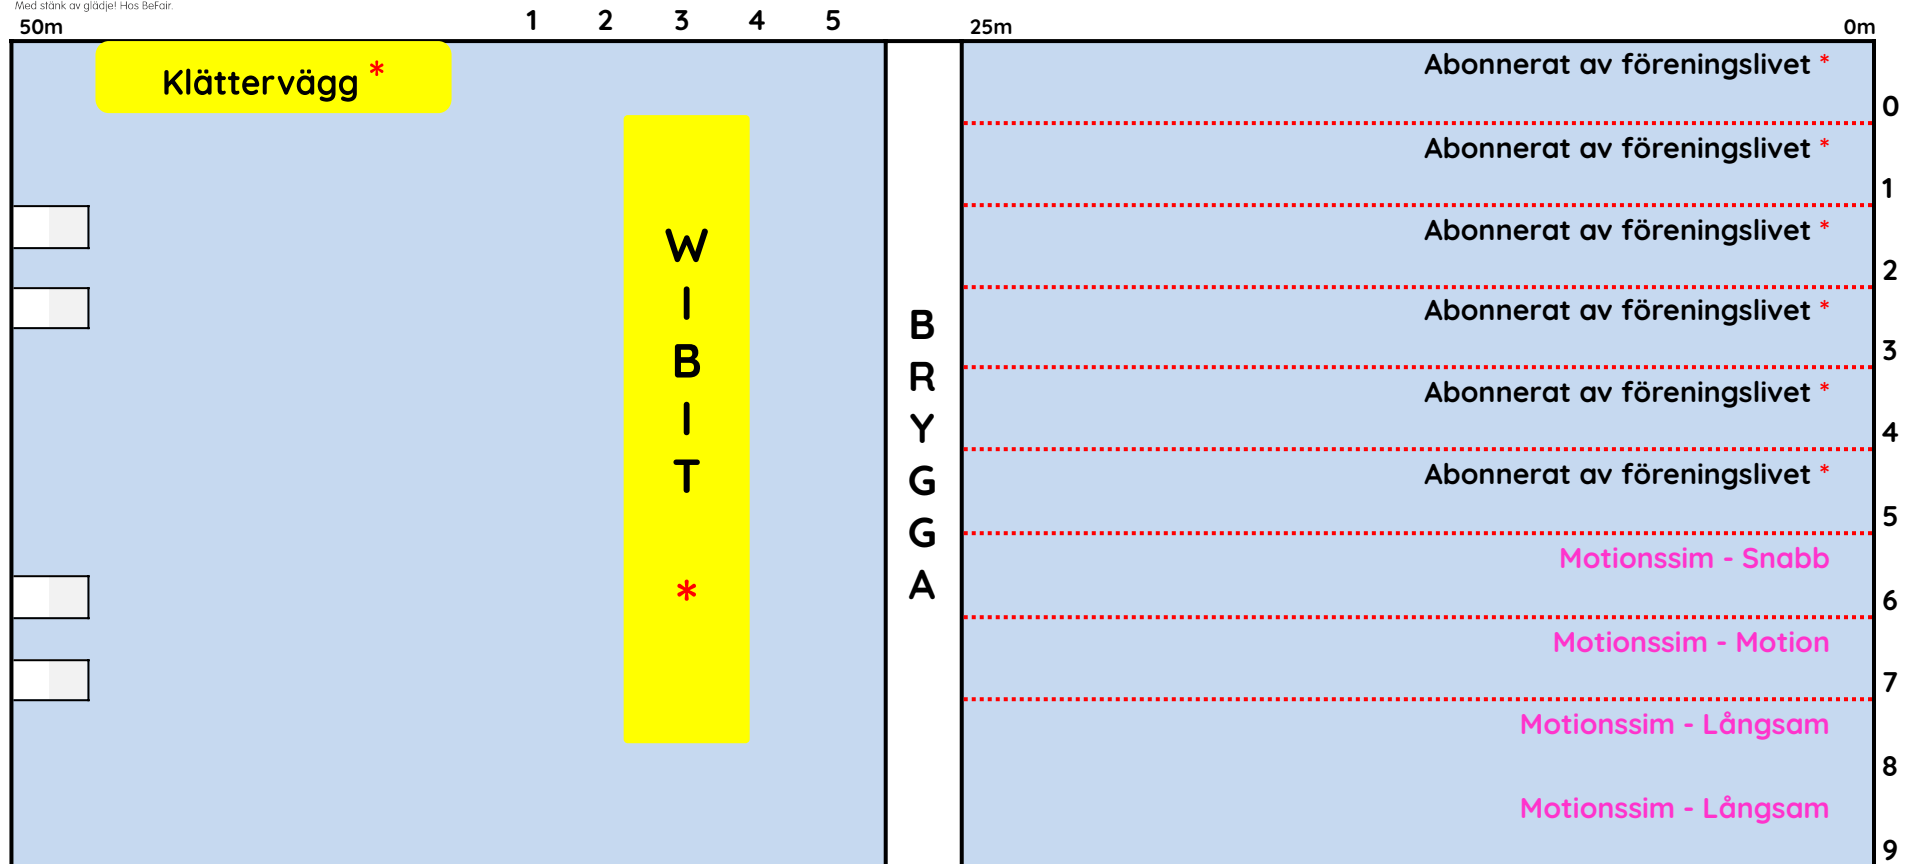

Munktelbadet

Med stänk av glädje! Hos BeFair.

50m

Simbassängsdukning

Söndag 11.30-16.00

LÄKTARSIDA

* Klättrvägg, wibit/hinder bana öppen 09.00 - 14.00 (med reservation för ändring)

* Bana 0 - Bana 5 - Abonnerat av föreningslivet kl. 11.30-18.00

- Övrig tid, följ skyltning