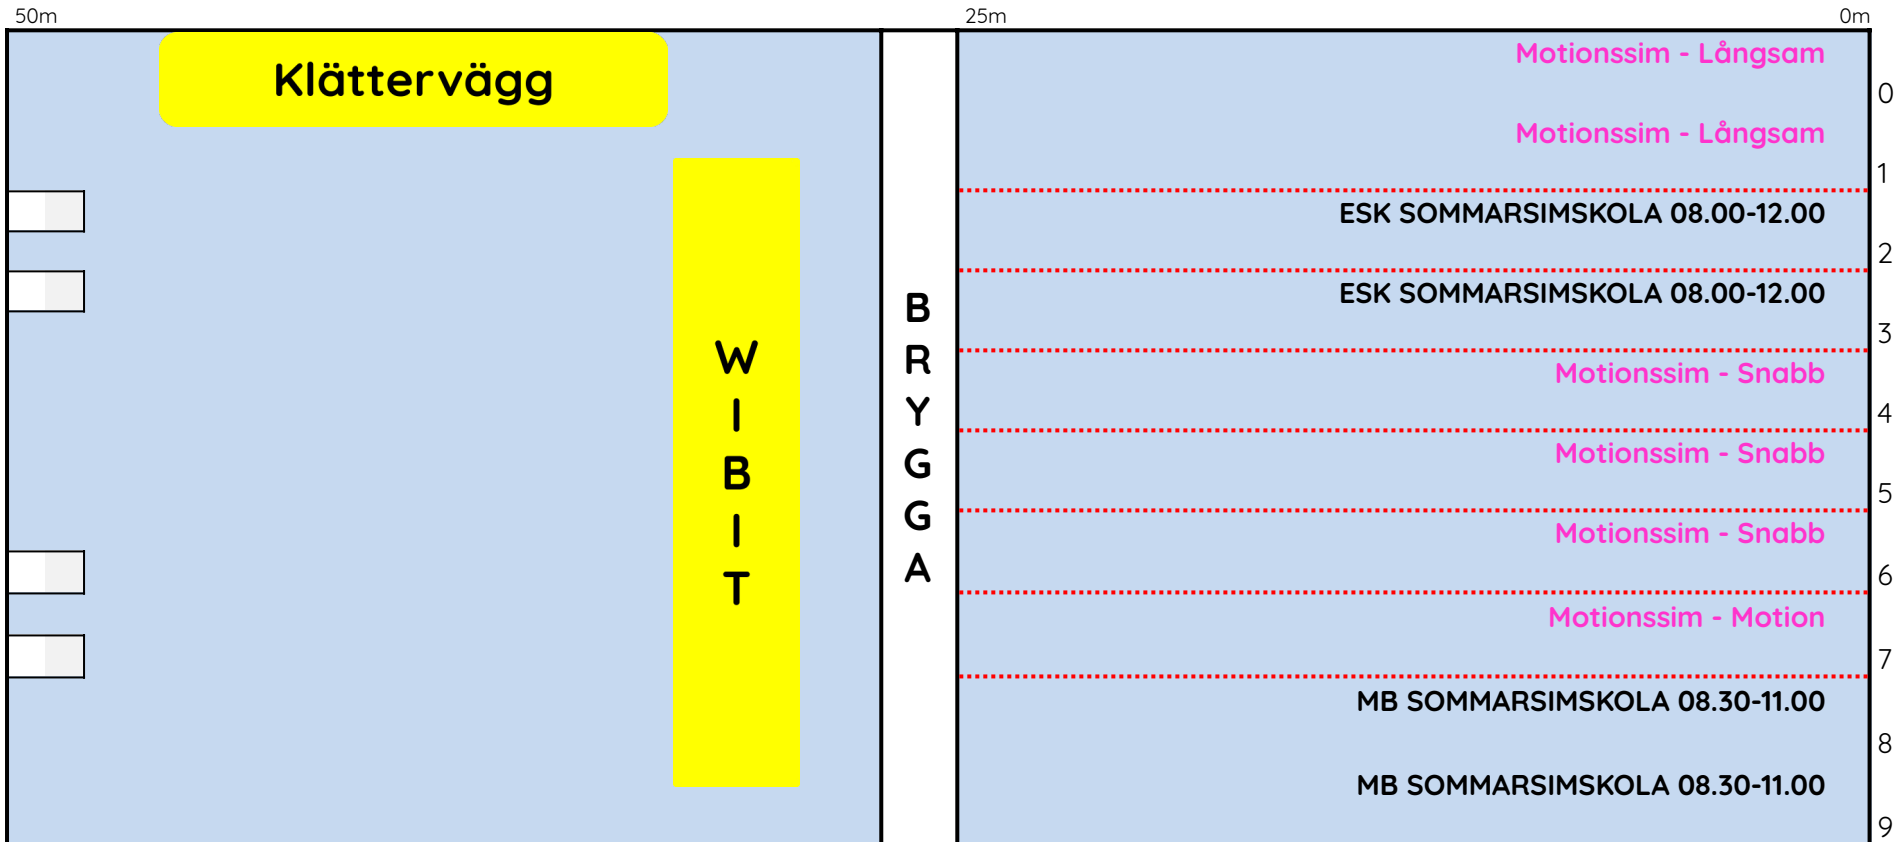

* Bana 8 & 9 - Abonnerat för simskola MB kl. 08.30-11.00

- Övrig tid, följ skyltning

Munkellbadet
Med stänk av glädjet! Hos BeFair.

Simbassängsdukning

Tisdag 09.00-15.00

LÄKTARSIDA

- * Bana 2 & 3 - Abonnerat för simskola ESK kl. 08.00-12.00
- * Bana 8 & 9 - Abonnerat för simskola MB kl. 08.30-11.00
- Övrig tid, följ skyltning

25

Munkellbadet
Med stänk av glädjet! Hos BeFair.

Simbassängsdukning

Tisdag 15.30-17.00

LÄKTARSIDA

Munkellbadet
Med stänk av glädjet Has BeFair.

Simbassängsdukning

Onsdag 06.00-17.00

LÄKTARSIDA

- * Bana 5 & 6 - Abonnerat för simskola ESK kl. 08.00-12.00
- * Bana 8 & 9 - Abonnerat för simskola MB kl. 08.30-11.00
- Övrig tid, följ skyltning

50-25

Munkellbadet
Med stänk av glädjet Hos BeFair.