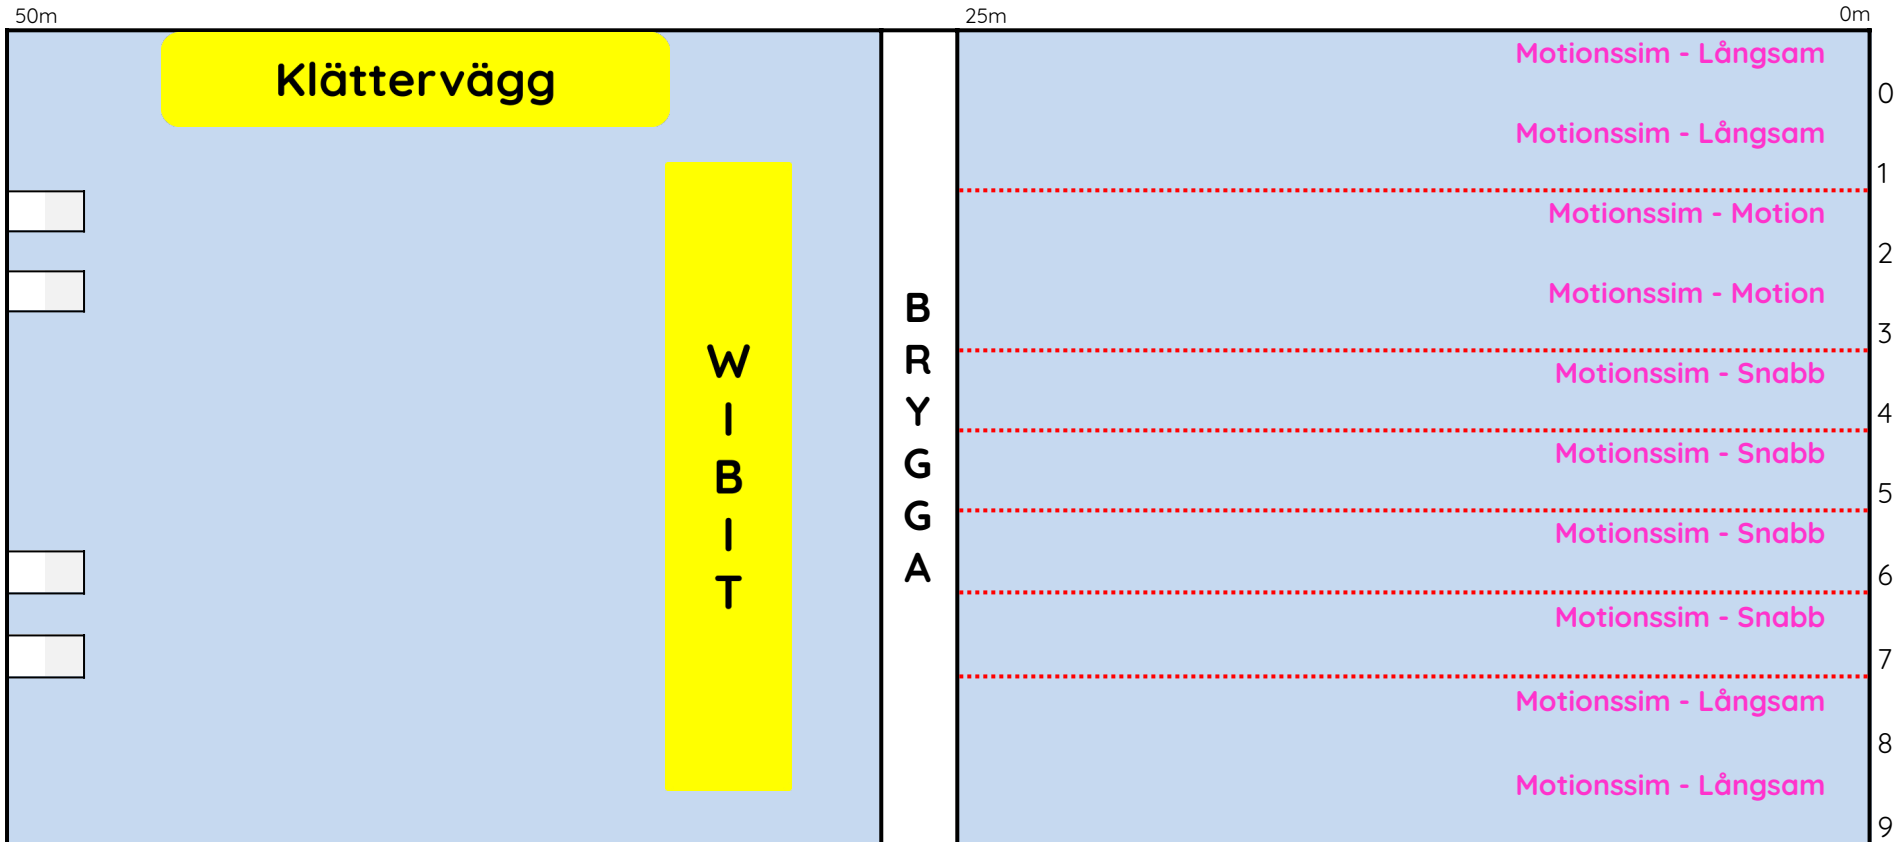

- * Bana 2 & 3 - Abonnerat för simskola ESK kl. 08.00-12.00
- * Bana 8 & 9 - Abonnerat för simskola MB kl. 08.30-11.00
- Övrig tid, följ skyltning

25

Munktelbadet
Med stänk av glädje! Hos BeFair.

Simbassängsdukning

Lördag 09.00-17.00

LÄKTARSIDA

25

Munktelbadet
Med stänk av glädje! Hos BeFair.

Simbassängsdukning

Söndag 09.00-17.00

LÄKTARSIDA

25