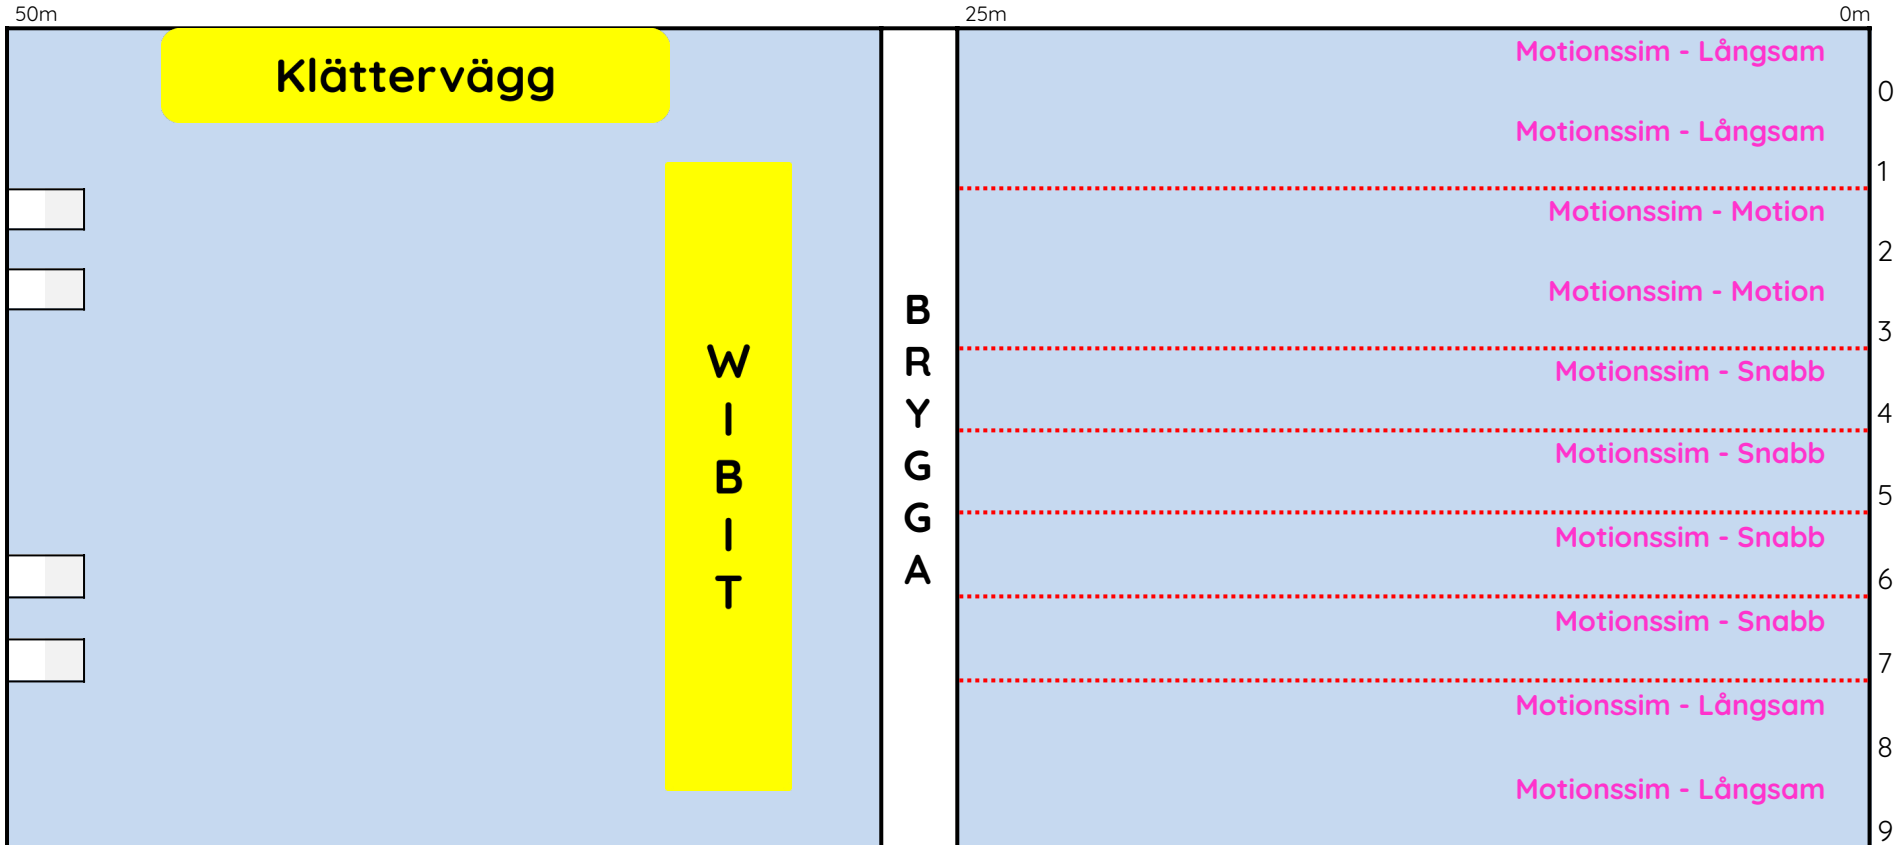

- * Bana 2 & 3 - Abonnerat för simskola ESK kl. 08.00-12.00
- * Bana 8 & 9 - Abonnerat för simskola MB kl. 08.30-11.00
- Övrig tid, följ skyltning

25

Munktelbadet
Med stänk av glädje! Hos BeFair.

Simbassängsdukning

Lördag 09.00-17.00

LÄKTARSIDA

25

Munktelbadet
Med stänk av glädje! Hos BeFair.

Simbassängsdukning

Söndag 09.00-17.00

LÄKTARSIDA

25