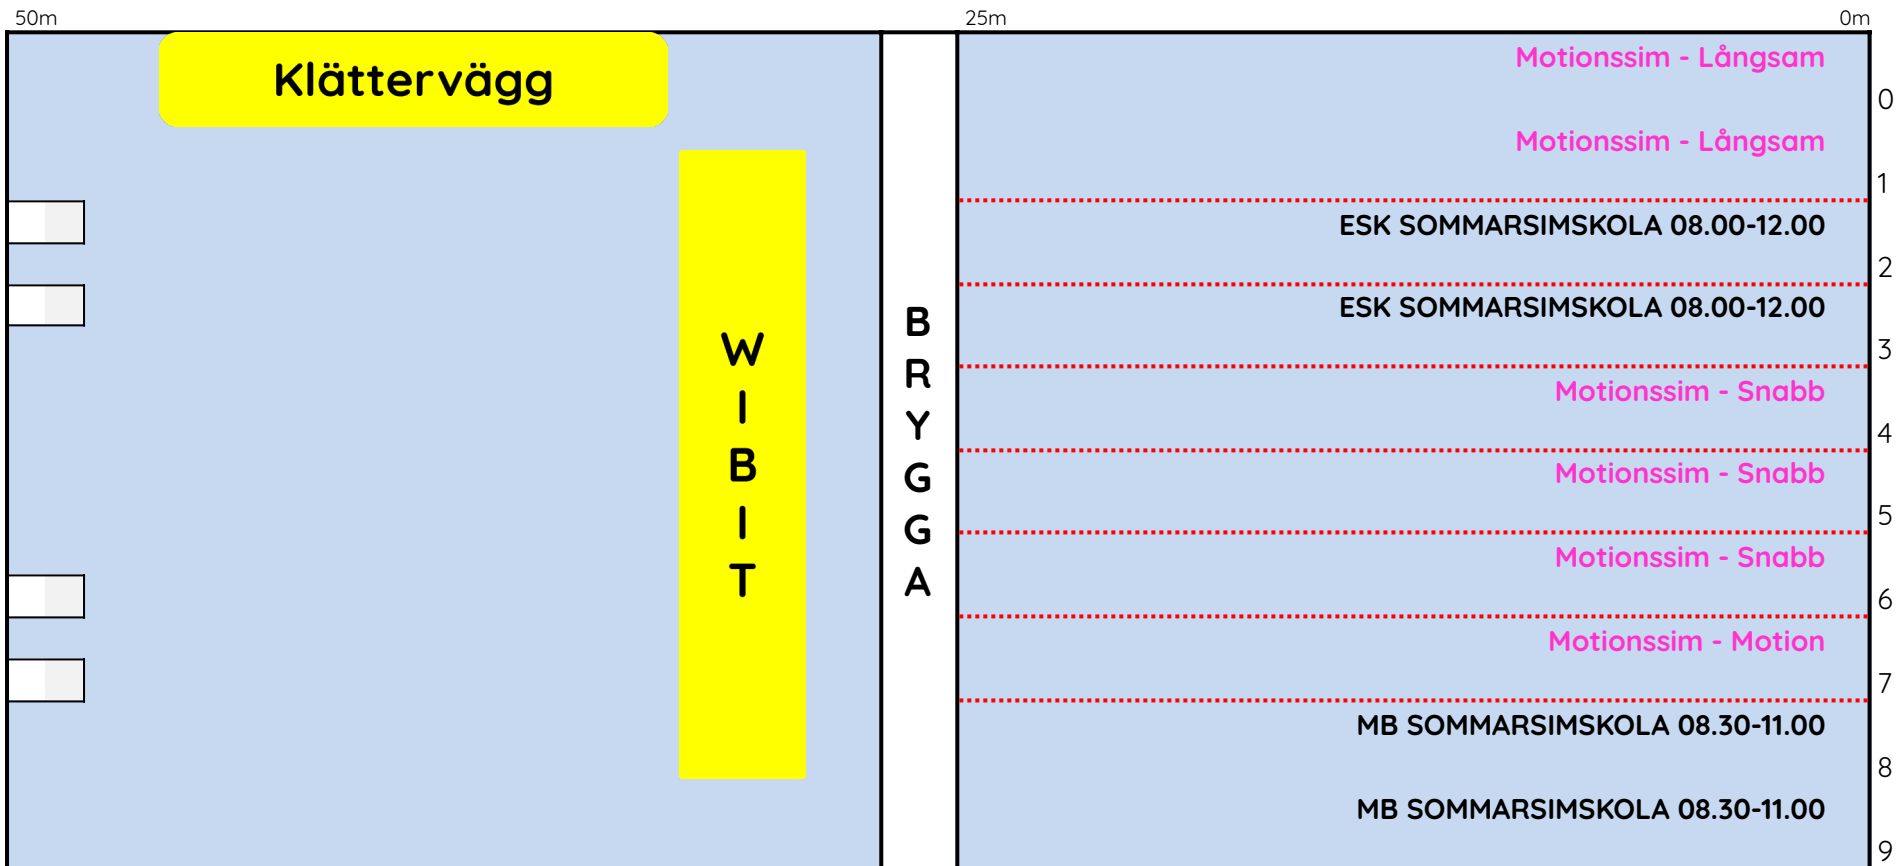

- Övrig tid, följ skyltning

25

Munkellbadet
Med stänk av glädjet Has BeFair.

Simbassängsdukning

Fredag 06.00-17.00

LÄKTARSIDA

Hopptorn, klättrvägg & hinderbana öppnar kl. 09.00 (öppet enligt familjebadets öppettider)

- * Bana 2 & 3 - Abonnerat för simskola ESK kl. 08.00-12.00
- * Bana 8 & 9 - Abonnerat för simskola MB kl. 08.30-11.00
- Övrig tid, följ skyltning

25

Munktelbadet
Med stänk av glädje! Hos BeFair.

Simbassängsdukning