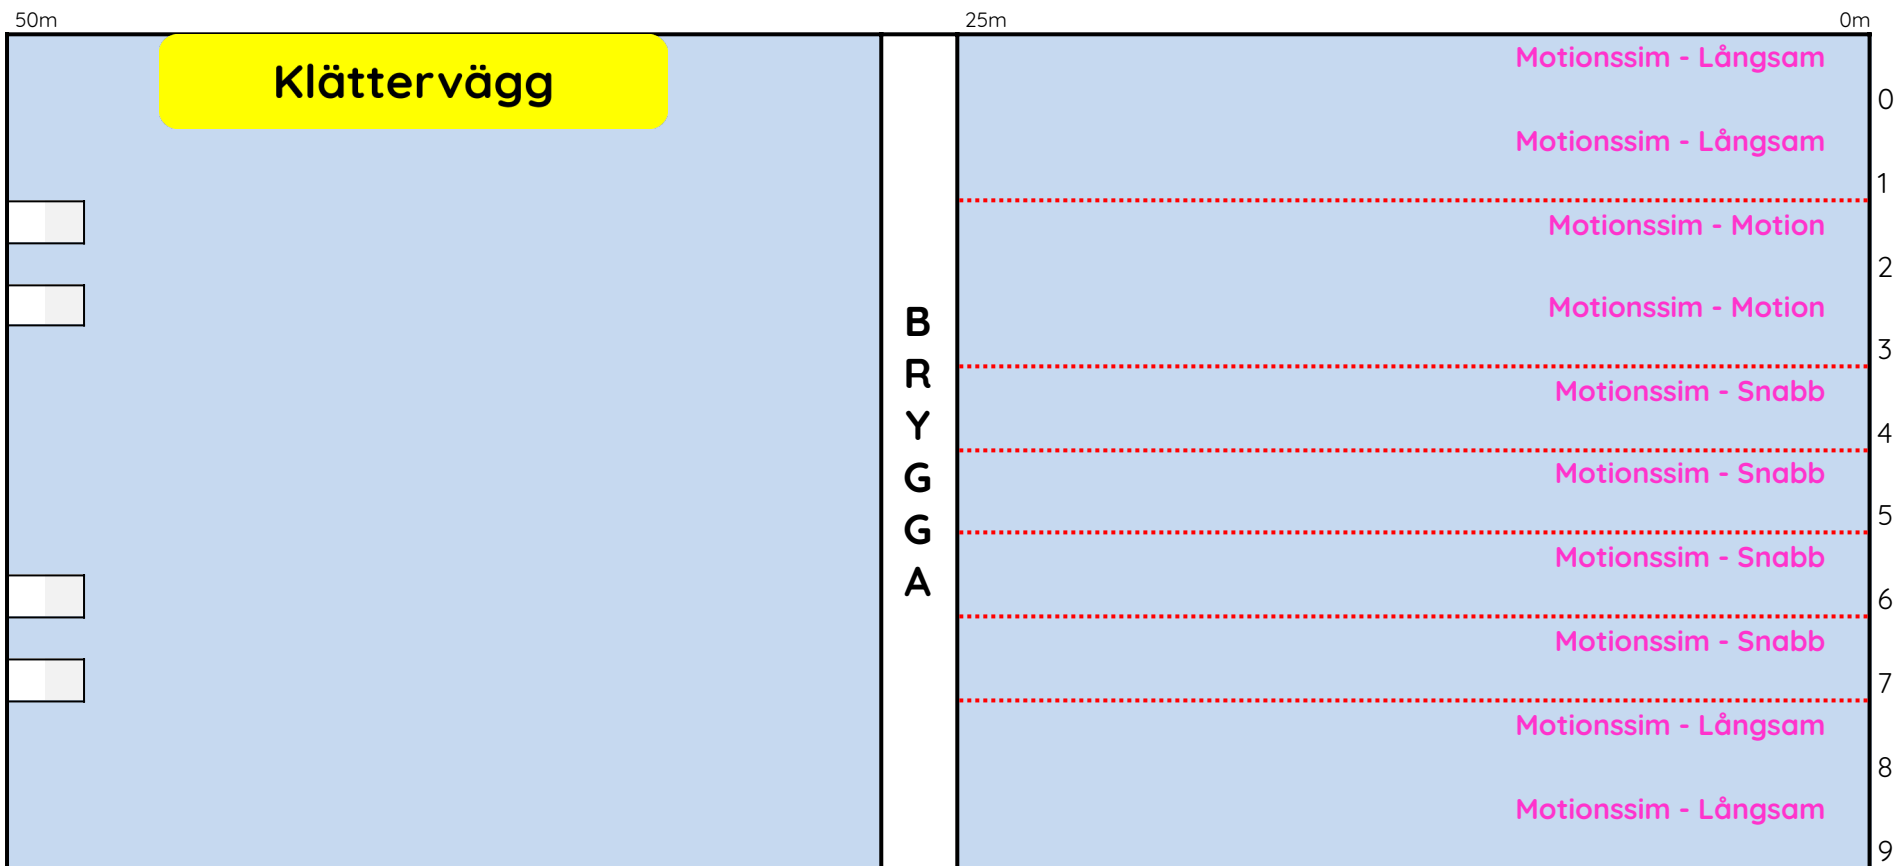

* Bana 8 & 9 - Abonnerat för simskola MB kl. 08.30-11.00

- Övrig tid, följ skyltning

Munkellbadet
Med stänk av glädjet! Hos BeFair.

Simbassängsdukning

Tisdag 09.00-15.00

LÄKTARSIDA

- * Bana 2 & 3 - Abonnerat för simskola ESK kl. 08.00-12.00
- * Bana 8 & 9 - Abonnerat för simskola MB kl. 08.30-11.00
- Övrig tid, följ skyltning

25

Munkellbadet
Med stänk av glädjet! Hos BeFair.

Simbassängsdukning

Tisdag 15.30-17.00

LÄKTARSIDA

Munkellbadet
Med stänk av glädjet Has BeFair.

Simbassängsdukning

Onsdag 06.00-17.00

LÄKTARSIDA

- * Bana 5 & 6 - Abonnerat för simskola ESK kl. 08.00-12.00
- * Bana 8 & 9 - Abonnerat för simskola MB kl. 08.30-11.00
- Övrig tid, följ skyltning

50-25

Munkellbadet
Med stänk av glädjet Hos BeFair.