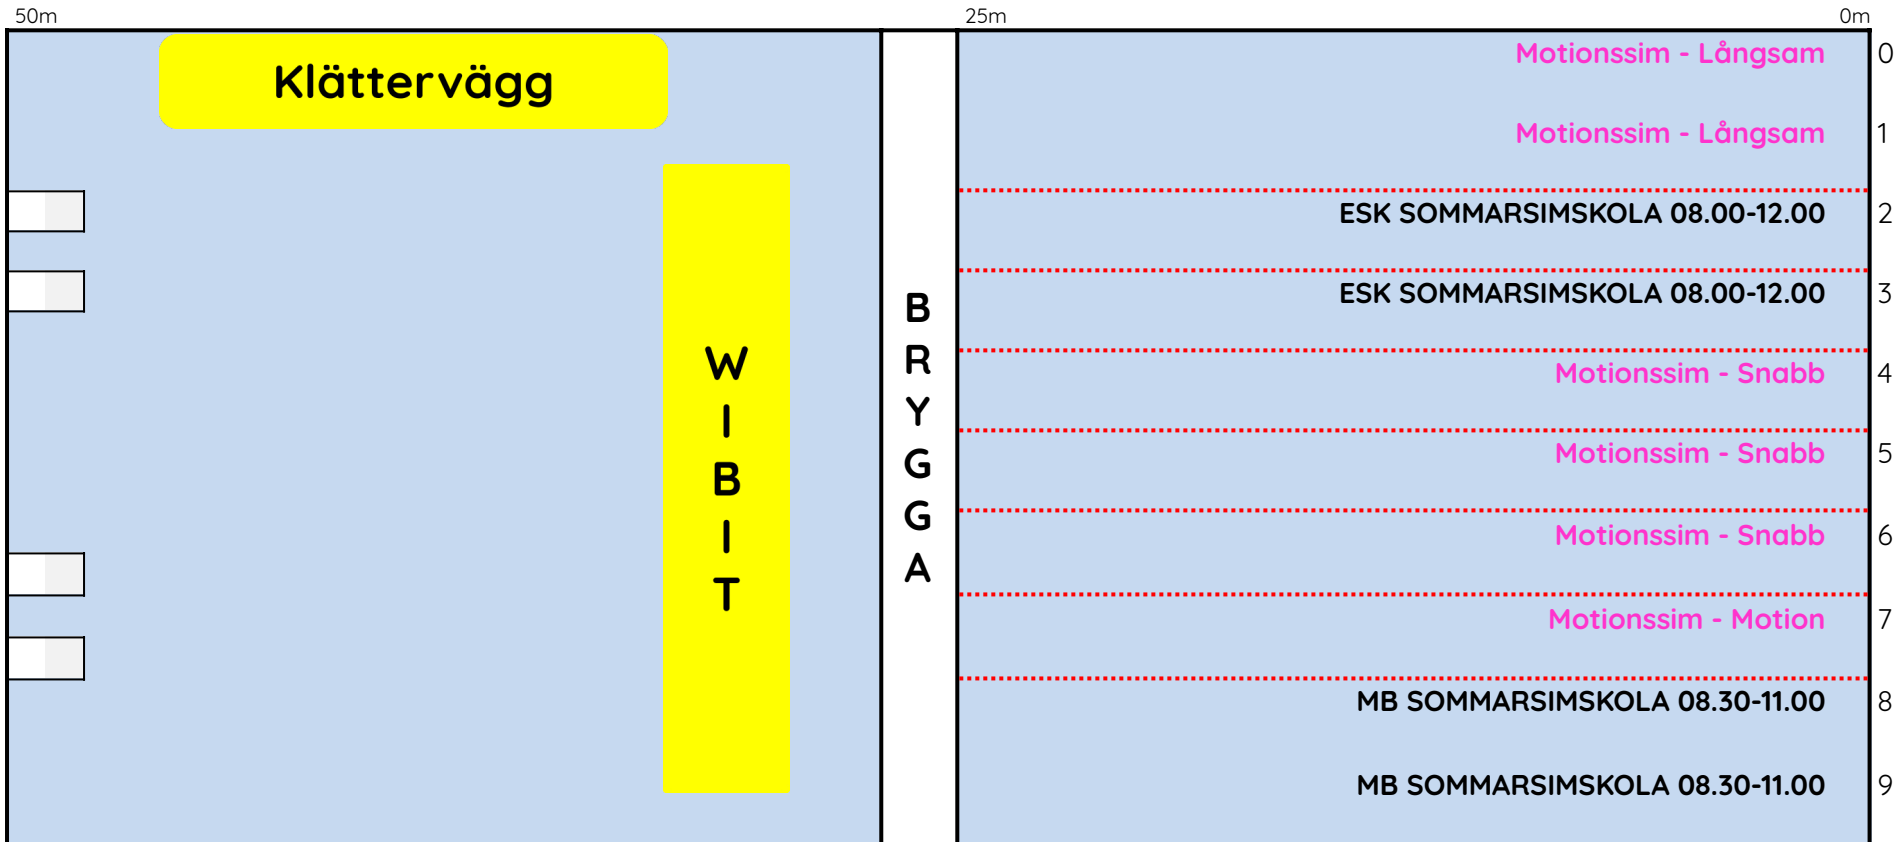

LÄKTARSIDA

- * Bana 5 & 6 - Abonnerat för simskola ESK kl. 08.00-12.00
- * Bana 8 & 9 - Abonnerat för simskola MB kl. 08.30-11.00
- Övrig tid, följ skyltning

50-25

Munkellbadet
Med stänk av glädjet Hos BeFair.

Simbassängsdukning

Torsdag 9.00-17.00

LÄKTARSIDA

Hopptorn & klättervägg öppnar kl. 09.00.

Hinderbanan öppnar kl. 10.00

* Bana 2 & 3 - Abonnerat för simskola ESK kl. 08.00-12.00

* Bana 8 & 9 - Abonnerat för simskola MB kl. 08.30-11.00