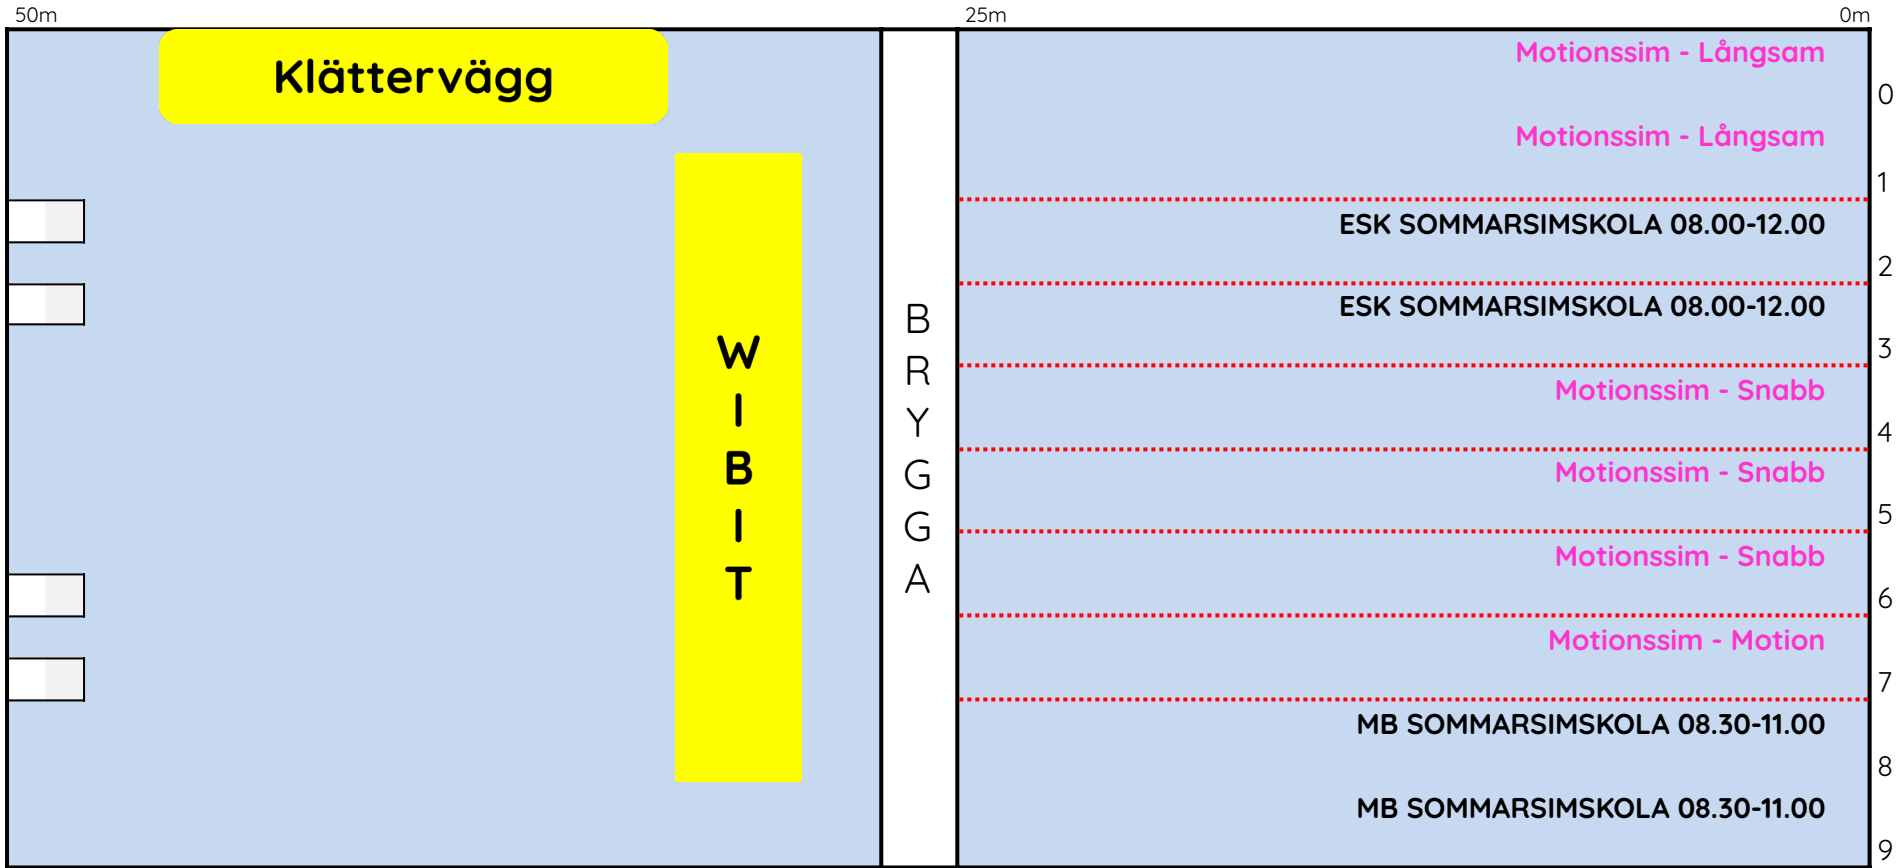

Munkellbadet
Med stänk av glädjet Has BeFair.

Simbassängsdukning

Måndag 06.00-17.00

LÄKTARSIDA

Hopptorn, klättervägg & hinderbana öppnar kl. 09.00 (öppet enligt familjebadets öppettider)

* Bana 2 & 3 - Abonnerat för simskola ESK kl. 08.00-12.00

* Bana 8 & 9 - Abonnerat för simskola MB kl. 08.30-11.00

- Övrig tid, följ skyltning

Munkellbadet
Med stänk av glädjet! Hos BeFair.

Simbassängsdukning

Tisdag 09.00-15.00

LÄKTARSIDA

- * Bana 2 & 3 - Abonnerat för simskola ESK kl. 08.00-12.00
- * Bana 8 & 9 - Abonnerat för simskola MB kl. 08.30-11.00
- Övrig tid, följ skyltning