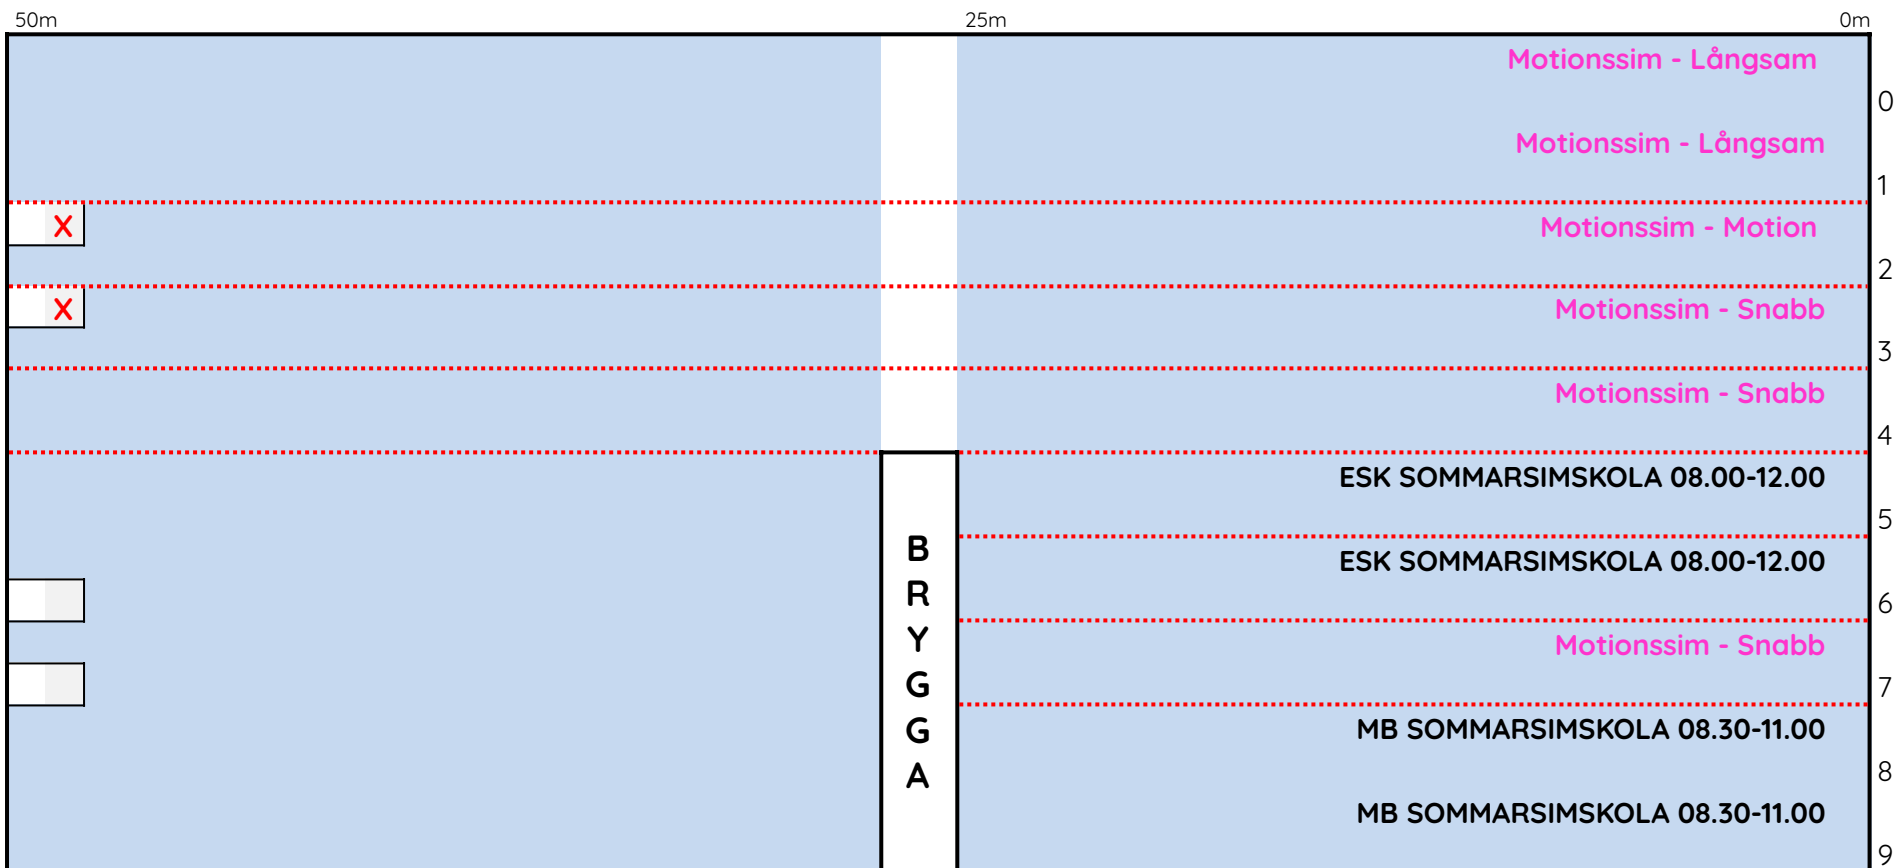

25

Munkellbadet
Med stänk av glädjet! Hos BeFair.

Simbassängsdukning

Tisdag 15.30-17.00

LÄKTARSIDA

Munkellbadet
Med stänk av glädjet Has BeFair.

Simbassängsdukning

Onsdag 06.00-17.00

LÄKTARSIDA

- * Bana 5 & 6 - Abonnerat för simskola ESK kl. 08.00-12.00
- * Bana 8 & 9 - Abonnerat för simskola MB kl. 08.30-11.00
- Övrig tid, följ skyltning

50-25

Munkellbadet
Med stänk av glädjet Hos BeFair.